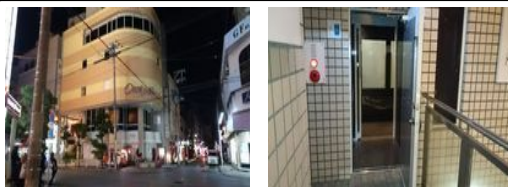

松山の中心地にあるテナントビルになります!

【モノレール】美栄橋駅 / 徒歩約8分

株式会社ジョイントハウスへのお問い合わせ

098-868-9393

※お問合せの際は、「うちなーらいふ」を見た!とお伝えください。

更新日: 2020/12/04 公開期限: 2020/12/17 <https://www.e-uchina.net/bukken/jigyo/c-5083-2170417-0005/detail.html>

株式会社ジョイントハウス

〒900-0015 那覇市久茂地 1-4-1 くもいちビル1F 営業時間: 月-金 09:00~18:00

沖縄県知事免許(8)第2272号 定休日: 土曜・日曜・祝祭日

うちなーらいふ

物件種別	賃貸店舗・スナック		
所在地	那覇市松山2丁目		
家賃 (共益費)	37万円 (30,000円)		
床面積	34.71坪 / 114.74m ²		
賃貸条件	敷 ナシ	礼 ナシ	保 600万円
部屋番号	3F号	所在階	3階(5階建)
建築	築35年	契約期間	3年更新
入居	即日	取引	一般
料金備考	消費税別途		
駐車場	ナシ		
物件備考	外観も特徴的で目立つ物件です!ご連絡お待ちしております!		