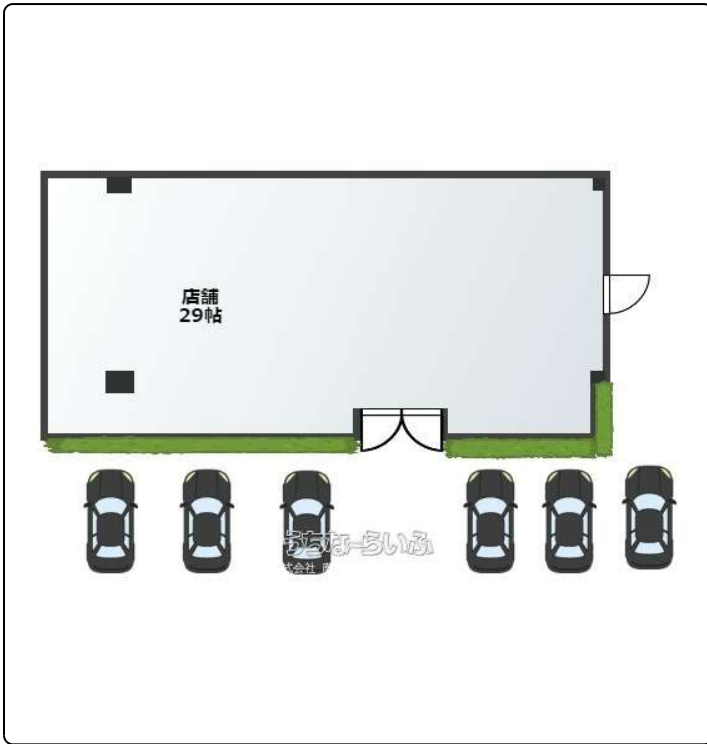

モノレール赤嶺駅、小祿駅近く！！大通り沿いです♪

【設備・こだわり条件】:冷房(クーラー),トイレ

スマホで物件を見る

株式会社 南新物産 那覇新都心店

〒900-0003 沖縄県那覇市安謝 2-1-3

沖縄県知事免許(2)第4669号

<https://www.e-uchina.net/bukken/jigyo/c-5074-3260604-0429/detail.html>

うちなーらいふ物件番号:c-5074-3260604-0429 図面出力日:2026/07/11

物件種目	賃貸店舗・店舗		
所在地	那覇市赤嶺1丁目		
家賃 (共益費)	24.2万円 (15,000円)		
床面積	95.86m² / 29坪		
敷金/礼金	2ヶ月/1ヶ月	保証金	1.1ヶ月
仲介手数料	1ヶ月		
料金備考	※税込み表記となっております		
物件名	京屋ビル		
所在階/階数	4階(6階建)	部屋番号	
築年月	1998年01月(築28年)		
契約期間	定期借家契約(5年)	更新料	11万円
入居	相談(2026/06/15退去 予定)	取引	専属専任媒介
保証会社	加入要		
駐車場	2台無料 縦列 ※店舗前1レーン無料(軽2台程度)		
物件備考	モノレール赤嶺駅、小祿駅近く！！大通り沿いです♪		

更新日:2026/07/09 公開期限:2026/07/22

TEL 098-861-4007

営業時間:月一土 09:00~18:00

定休日:日曜・祝祭日/旧盆(うーくい)/年末年始

※お問合せの際は、「うちなーらいふ」を見た！とお伝えください。