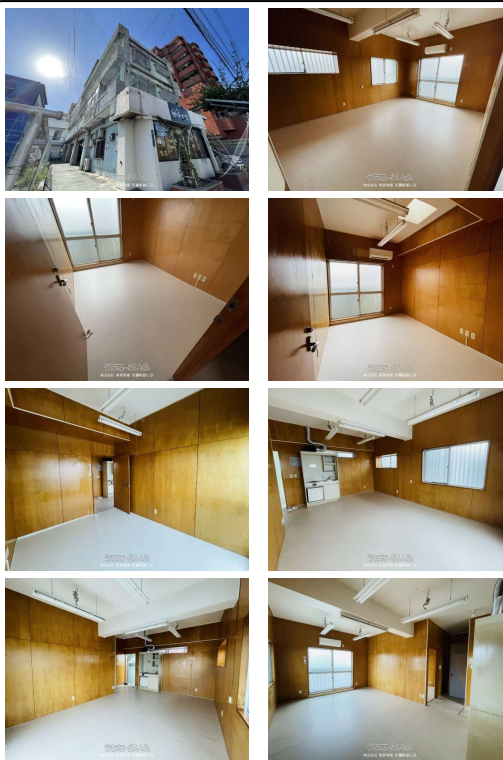

【3ヵ月フリーレント!!】軽のみですが駐車場取れます!! 飲食以外ご相談ください!! お問合せお待ちしております☆

| | | | |
|-------------|------------------------------------|------|------|
| 物件種目 | 賃貸その他 | | |
| 所在地 | 那覇市曙1丁目 | | |
| 家賃 (共益費) | 6.38万円 (2,200円) | | |
| 床面積 | 34.02m ² / 10.29坪 | | |
| 敷金/礼金 | ナシ/ナシ | 保証金 | ナシ |
| 仲介手数料 | 6.38万円 | | |
| 料金備考 | - | | |
| 物件名 | 嘉数社 | | |
| 所在階/階数 | - | 部屋番号 | 301号 |
| 築年月 | 1977年01月(築49年) | | |
| 契約期間 | 2年更新 | 更新料 | ナシ |
| 入居 | 相談 | 取引 | 一般媒介 |
| 保証会社 | 加入要 保証会社利用料:レキオス家賃保証 | | |
| 駐車場 | 1台無料・2台目7,000円 軽 | | |
| 物件備考 | 無償貸しエアコン2台・ミニキッチン・ウォシュレットトイレ 契約... | | |