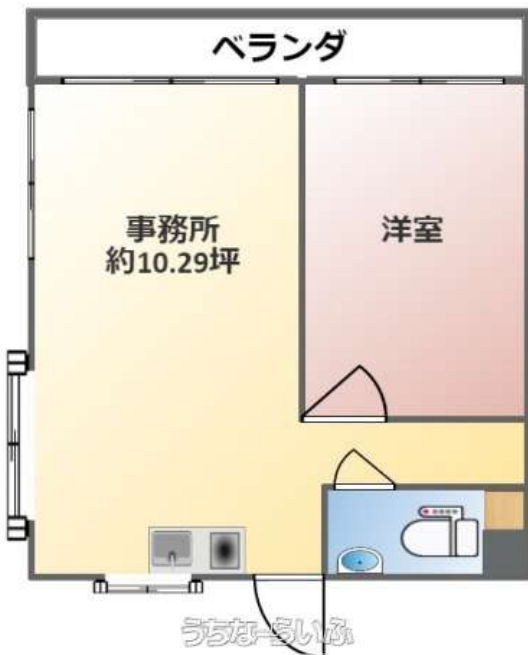

【3ヵ月フリーレント!!】軽のみですが駐車場取れます!! 飲食以外ご相談ください!! お問合せお待ちしております☆

| | | | |
|-------------|------------------------------------|------|------|
| 物件種目 | 賃貸その他 | | |
| 所在地 | 那覇市曙1丁目 | | |
| 家賃 (共益費) | 6.38万円 (2,200円) | | |
| 床面積 | 34.02m ² / 10.29坪 | | |
| 敷金/礼金 | ナシ/ナシ | 保証金 | ナシ |
| 仲介手数料 | 6.38万円 | | |
| 料金備考 | - | | |
| 物件名 | 嘉数社 | | |
| 所在階/階数 | - | 部屋番号 | 301号 |
| 築年月 | 1977年01月(築49年) | | |
| 契約期間 | 2年更新 | 更新料 | ナシ |
| 入居 | 相談 | 取引 | 一般媒介 |
| 保証会社 | 加入要 保証会社利用料:レキオス家賃保証 | | |
| 駐車場 | 1台無料・2台目7,000円 軽 | | |
| 物件備考 | 無償貸しエアコン2台・ミニキッチン・ウォシュレットトイレ 契約... | | |