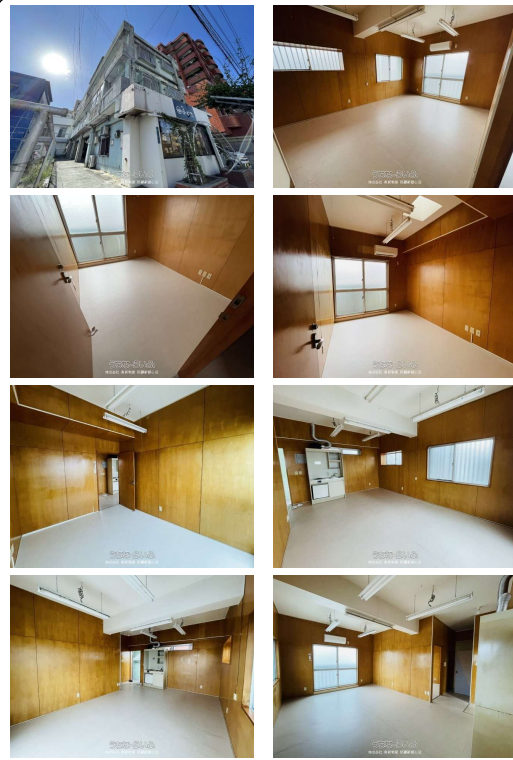

【3ヵ月フリーレント!!】軽のみですが駐車場取れます!! 飲食以外ご相談ください!! お問い合わせお待ちしております☆

物件種目	賃貸その他		
所在地	那覇市曙1丁目		
家賃 (共益費)	6.38万円 (2,200円)		
床面積	34.02m ² / 10.29坪		
敷金/礼金	ナシ/ナシ	保証金	ナシ
仲介手数料	6.38万円		
料金備考	-		
物件名	嘉数社		
所在階/階数	-	部屋番号	301号
築年月	1977年01月(築49年)		
契約期間	2年更新	更新料	ナシ
入居	相談	取引	一般媒介
保証会社	加入要 保証会社利用料: レキオス家賃保証		
駐車場	1台無料・2台目7,000円 軽		
物件備考	無償貸しエアコン2台・ミニキッチン・ウォシュレットトイレ 契約...		