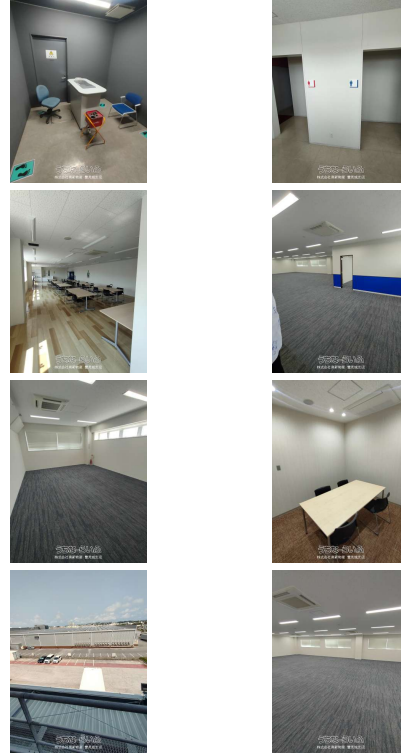

初期費用を抑えて、即入居可能な貸事務所。清潔な共用部（休憩所・打ち合わせ用会議室・トイレ・給湯室・喫煙所）をご利用いただけます。

【設備・こだわり条件】:エアコン(冷暖房あり),男女別トイレ,給湯,海が見える,海に近い(500m以内)

スマホで物件を見る

株式会社南新物産 豊見城支店

〒901-0235 沖縄県豊見城市名嘉地 250

沖縄県知事免許(2)第4669号

物件種目	賃貸事務所・倉庫		
所在地	糸満市西崎町4丁目		
家賃 (共益費)	68.31万円 (15,000円)		
床面積	228.09m ² / 69坪		
敷金/礼金	ナシ/ナシ	保証金	ナシ
仲介手数料	1.1ヶ月		
料金備考	火災保険要加入/家賃保証会社要加入		
物件名	RKK糸満総合物流センター		
所在階/階数	2階(2階建)	部屋番号	201号
築年月	2018年12月(築7年)		
契約期間	2年更新	更新料	ナシ
入居	相談	取引	一般媒介
保証会社	加入要		
駐車場	1台5,000円・2台目5,000円 ※10台可能		
物件備考	-		