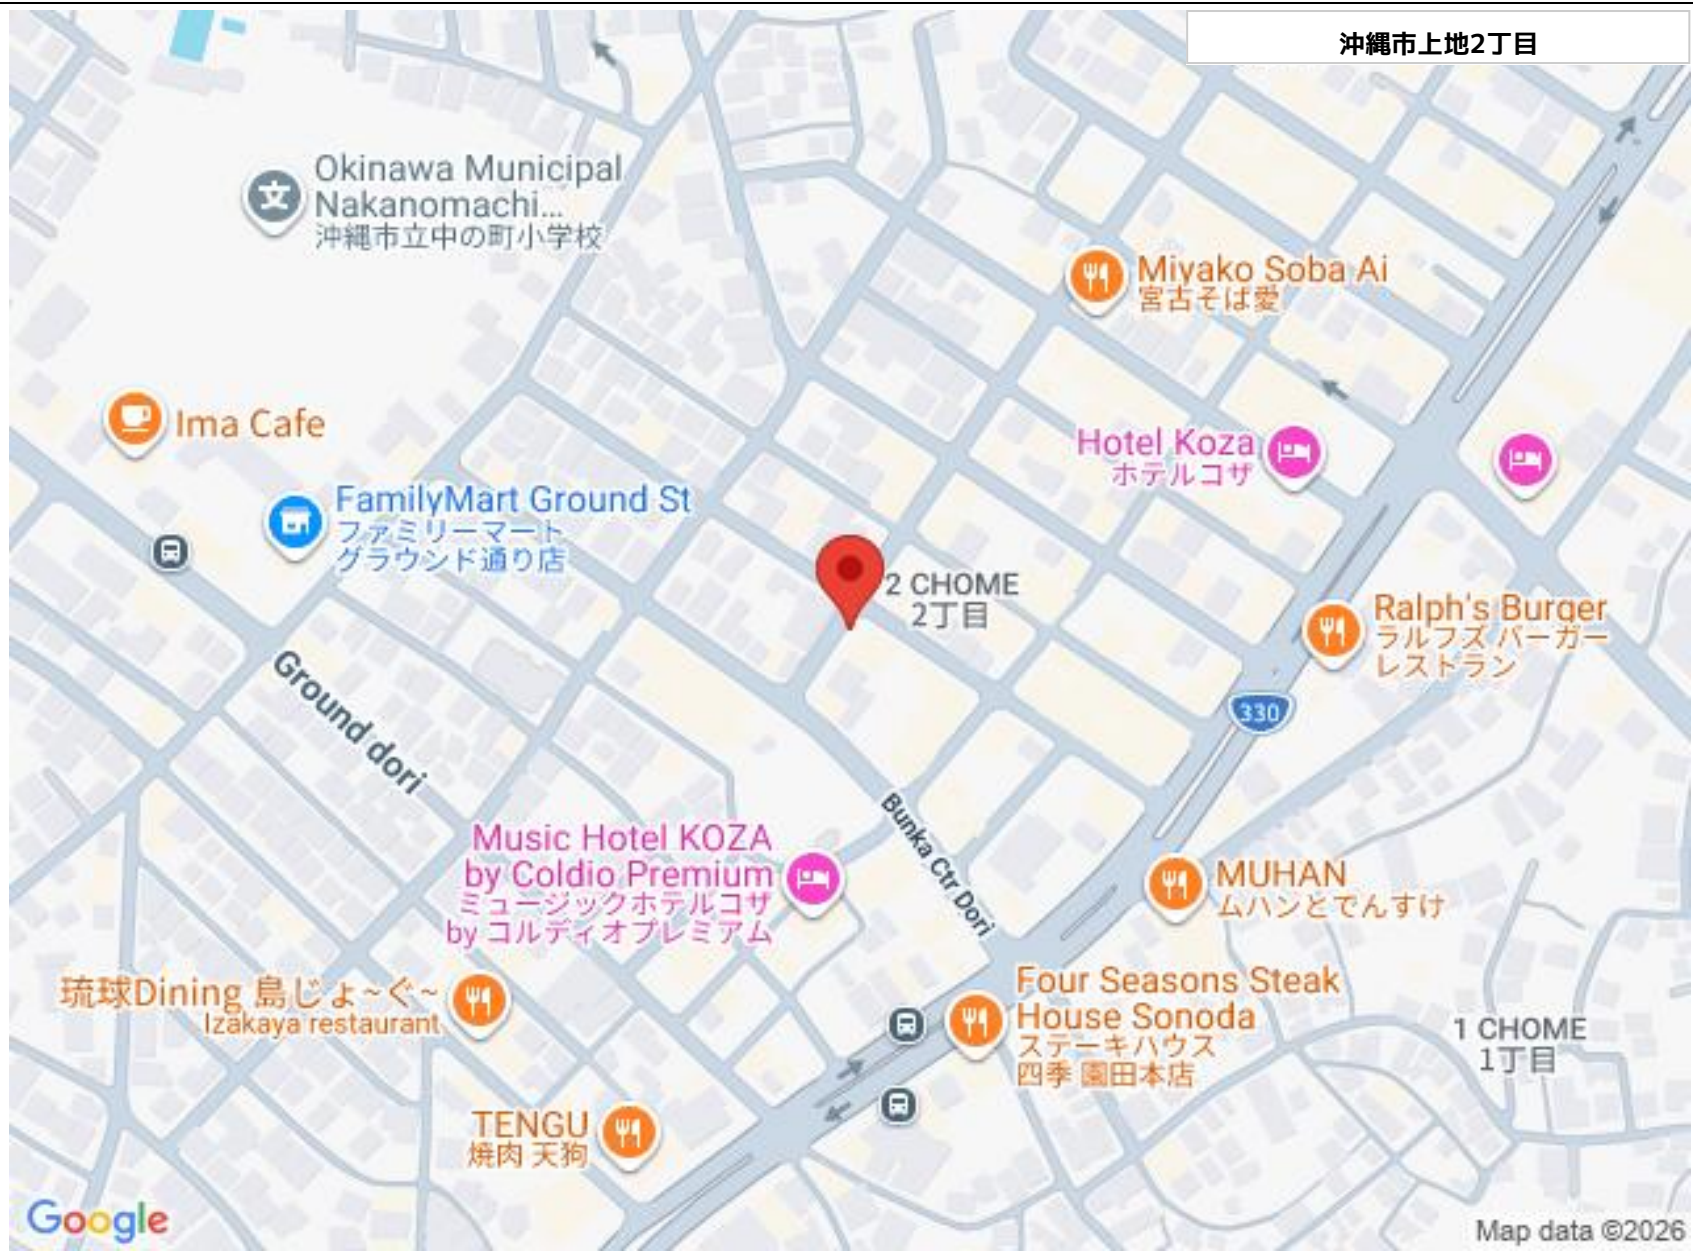

沖縄市上地2丁目

Okinawa Municipal
Nakanomachi...
沖縄市立中の町小学校

Ima Cafe

FamilyMart Ground St
ファミリーマート
グラウンド通り店

Ground dori

Music Hotel KOZA
by Goldio Premium
ミュージックホテルコザ
by コルディオプレミアム

琉球Dining 島じょ〜ぐ〜
izakaya restaurant

TENGU
焼肉 天狗

Miyako Soba Ai
宮古そば愛

Hotel Koza
ホテルコザ

2 CHOME
2丁目

Ralph's Burger
ラルフズ バーガー
レストラン

Bunka Ctr Dori

MUHAN
ムハンとでんすけ

Four Seasons Steak
House Sonoda
ステーキハウス
四季 園田本店

1 CHOME
1丁目

Google

Map data ©2026

上間不動産

〒904-0116 沖縄県北谷町北谷 2-19-4 1F

沖縄県知事免許(10)第1785号

TEL 098-936-7500

営業時間: 10:00~18:00 12:00-13:00お昼休み有り

定休日: 日・祝祭日