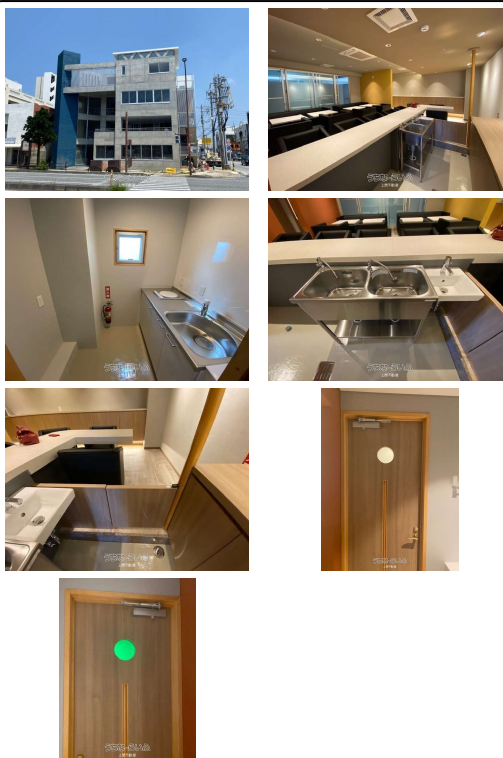

【4月下旬退去予定】スナックやBAR開業・移転をお考えのお客様必見です!お洒落な店舗に出店してみませんか?近隣にコインパーキング多数あり♪お気軽にお問い合わせ下さい(^^♪

【設備・こだわり条件】:エレベーター,カラオケ

スマホで物件を見る

上間不動産

〒904-0116 沖縄県北谷町北谷 2-19-4 1F

沖縄県知事免許(10)第1785号

<https://www.e-uchina.net/bukken/jigyo/c-5062-3260307-0164/detail.html>