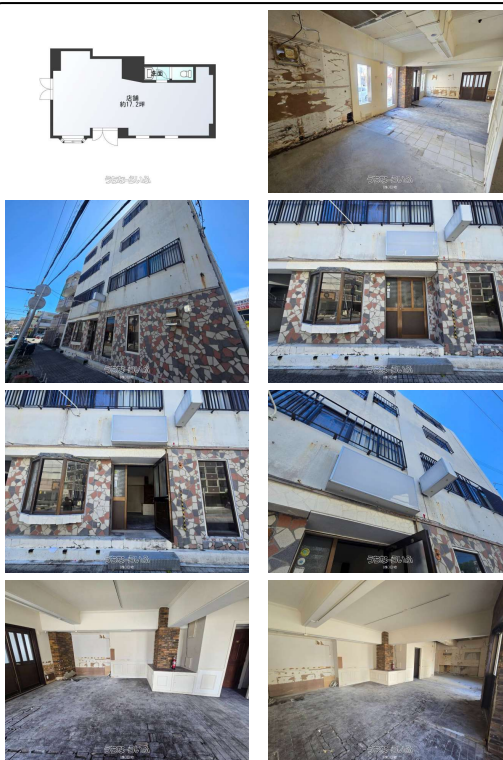

【プライムビル 101】人気エリアに路面店舗空き出ました！飲食相談可◎原状貸しとなります。

【設備・こだわり条件】:スケルトン貸し,トイレ

スマホで物件を見る

(株)日宅

〒900-0006 沖縄県那覇市おもろまち 4-20-31 サワダビル1F

沖縄県知事免許(8)第2726号

物件種目	賃貸店舗・事務所		
所在地	那覇市銘苅		
家賃 (共益費)	13.2万円 (2,000円)		
床面積	56.87m ² / 17.2坪		
敷金/礼金	12万円/13.2万円	保証金	ナシ
仲介手数料	13.2万円		
料金備考	初回保証料：総賃料×100%（審査により変動有）、火災保険54,000円～（プランによる）、鍵交換費用33,000円		
物件名	プライムビル		
所在階/階数	2階(4階建)	部屋番号	101号
築年月	1992年05月(築34年)		
契約期間	定期借家契約(2年)	更新料	13.2万円
入居	-	取引	代理
保証会社	加入要 初回保証料：総賃料×50%～（審査により変動）、月額...		
駐車場	ナシ		
物件備考	※サポート費：1,100円/月 ※看板、扉、窓、電気設備、給排水設...		