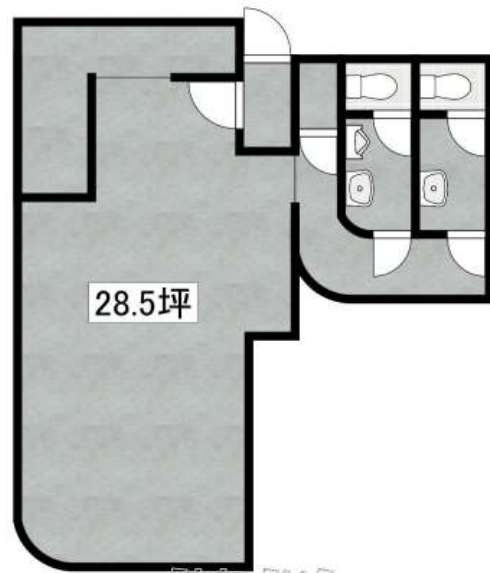

【金城店舗】【飲食可】【準備期間として1ヶ月のフリーレントあり!!】只今、リフォーム工事中! コンビニ、浦添りうぼう 徒歩圏内★多便利な城間エリア◎室内 約28.5坪! 国道58号線へのアクセスgood◎ 近隣には、コインパーキング有り◎店舗、その他用途はご相談ください! ご案内随時受付中です♪ お問い合わせ...

【設備・こだわり条件】:トイレ

スマホで物件を見る

(有)ビッグ開発

〒900-0002 沖縄県那覇市曙 3-6-1

沖縄県知事免許(7)第2986号

物件種目	賃貸居酒屋・スナック		
所在地	浦添市城間3丁目		
家賃 (共益費)	12.1万円 (ナシ)		
床面積	28.5m² / 8.62坪		
敷金/礼金	1ヶ月/1ヶ月	保証金	ナシ
仲介手数料	1.1ヶ月		
料金備考	◎火災保険: 加入必須/保証会社:145,200円(保証会社によって変動します)		
物件名	金城店舗		
所在階/階数	1階(2階建)	部屋番号	1F右号
築年月	1965年10月(築60年)		
契約期間	定期借家契約(2年)	更新料	-
入居	相談	取引	専属専任媒介
保証会社	加入要 保証委託料は契約時: 総賃料×100% / 保証会社は1...		
駐車場	ナシ ※近隣にコインパーキング有り		
物件備考	※賃料及び仲介手数料は賃料の1ヶ月分に消費税が別途付加されます。 ...		

更新日: 2026/05/11 公開期限: 2026/05/24

TEL 098-864-1240

営業時間: 09:30~17:30

定休日: 毎週日曜日、年末年始及び弊社指定日