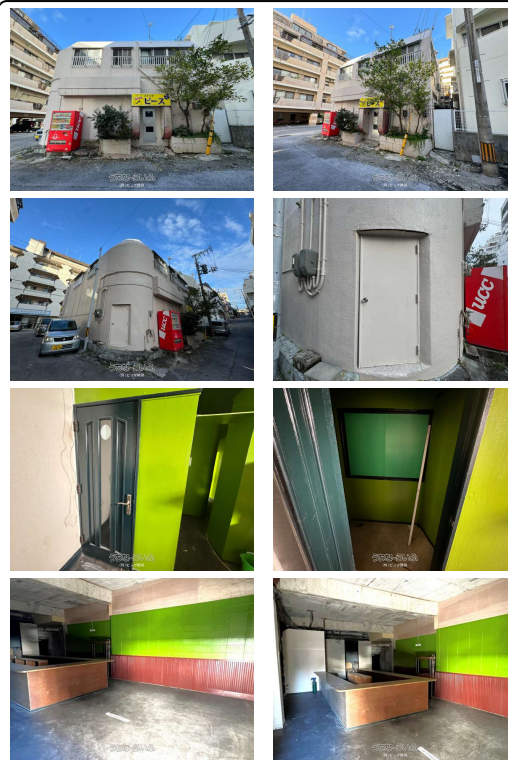

【金城店舗】【飲食可】【準備期間として1ヶ月のフリーレントあり!!】只今、リフォーム工事中! コンビニ、浦添りうぼう 徒歩圏内★多便利な城間エリア◎室内 約28.5坪! 国道58号線へのアクセスgood◎ 近隣には、コインパーキング有り◎店舗、その他用途はご相談ください! ご案内随時受付中です♪ お問い合わせ...

【設備・こだわり条件】:トイレ

スマホで物件を見る

(有)ビッグ開発

〒900-0002 沖縄県那覇市曙 3-6-1

沖縄県知事免許(7)第2986号

物件種目	賃貸居酒屋・スナック		
所在地	浦添市城間3丁目		
家賃 (共益費)	12.1万円 (ナシ)		
床面積	28.5m ² / 8.62坪		
敷金/礼金	1ヶ月/1ヶ月	保証金	ナシ
仲介手数料	1.1ヶ月		
料金備考	◎火災保険: 加入必須/保証会社:145,200円(保証会社によって変動します)		
物件名	金城店舗		
所在階/階数	1階(2階建)	部屋番号	1F右号
築年月	1965年10月(築60年)		
契約期間	定期借家契約(2年)	更新料	-
入居	相談	取引	専属専任媒介
保証会社	加入要 保証委託料は契約時: 総賃料×100% / 保証会社は1...		
駐車場	ナシ ※近隣にコインパーキング有り		
物件備考	※賃料及び仲介手数料は賃料の1ヶ月分に消費税が別途付加されます。 ...		