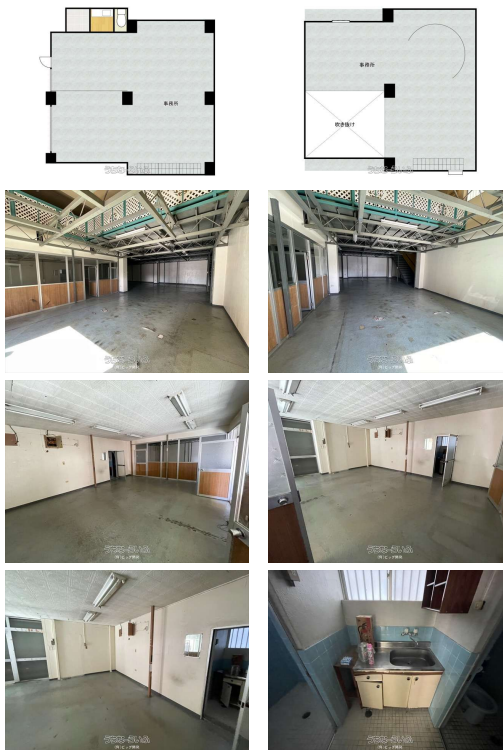

【末松ビル】1階店舗募集しました～♪店舗・事務所等用途相談ください！！室内は全て現状貸し！改装等は借主負担！お問合せはお早めに～♪

【設備・こだわり条件】：トイレ,給湯

スマホで物件を見る

**(有)ビッグ開発**

〒900-0002 沖縄県那覇市曙 3-6-1

沖縄県知事免許(7)第2986号

<https://www.e-uchina.net/bukken/jigyo/c-5013-3230913-0271/detail.html>