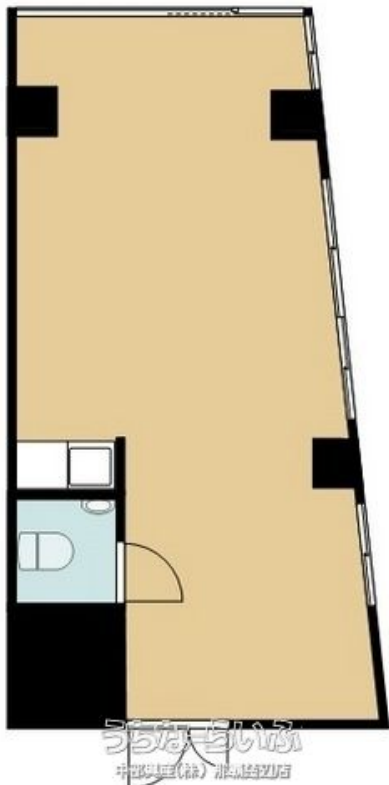

那覇高校向かいに空きました！ 事務所、店舗向きの一部屋です☆ 窓が多く、室内も明るい(° o °)

【モノレール】県庁前駅 / 徒歩約10分

中部興産(株) 那覇楚辺店へのお問い合わせ

098-854-5967

※お問合せの際は、「うちなーらいふ」を見た！とお伝えください。

更新日：2020/11/30 公開期限：2020/12/13 <https://www.e-uchina.net/bukken/jigyo/c-5004-2150423-0001/detail.html>

中部興産(株) 那覇楚辺店

〒900-0023 那覇市楚辺 2-25-7 営業時間：月～土 09:00～17:30

沖縄県知事免許(8)第2159号 定休日：日曜日(繁忙期2月中旬～4月中旬は例年通り営業)

うちなーらいふ物件番号:c-5004-2150423-0001 図面出力日：2020/12/02

物件種別	賃貸事務所・店舗		
所在地	那覇市楚辺1丁目		
家賃 (共益費)	8万円 (ナシ)		
床面積	10.89坪 / 36m ²		
賃貸条件	敷 3ヶ月	礼 1ヶ月	保 -
部屋番号	3F号	所在階	3階(3階建)
建築	築25年	契約期間	-
入居	-	取引	専属
料金備考	【月額費用】 駐車場(敷地内あり)：10,000円		
駐車場	1台10,000円※車庫証明発行不可		
物件備考	-		