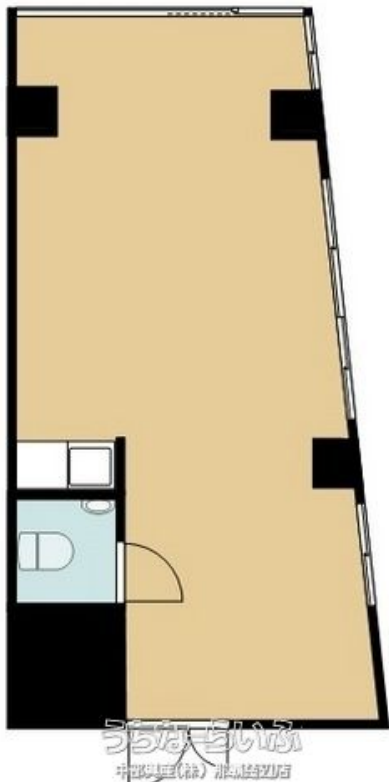

那覇高校向かいに空きました！ 事務所、店舗向きの一部屋です☆ 窓が多く、室内も明るい(° o°)

【モノレール】県庁前駅／徒歩約10分

物件種別	賃貸事務所・店舗		
所在地	那覇市楚辺1丁目		
家賃 (共益費)	8万円 (ナシ)		
床面積	10.89坪 / 36m ²		
賃貸条件	敷 3ヶ月	礼 1ヶ月	保 -
部屋番号	3F号	所在階	3階(3階建)
建築	築25年	契約期間	-
入居	-	取引	専属
料金備考	【月額費用】 駐車場(敷地内あり) : 10,000円		
駐車場	1台10,000円※※車庫証明発行不可		
物件備考	-		