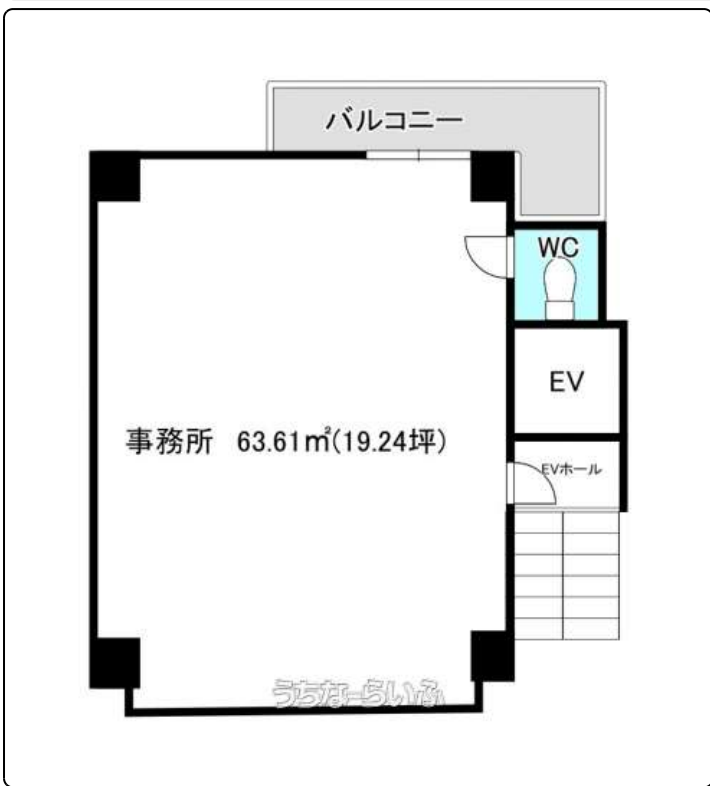

1ヶ月フリーレント・仲介手数料50%off・敷金・礼金相談可！！☆2025年4月完成☆事務所おすすめ
 ! スケルトン貸し、駐車場2台縦列区画（1区画のみ）先着順となります。飲食・店舗可

【設備・こだわり条件】:スケルトン貸し

スマホで物件を見る

(株)琉信ハウジング

〒900-0032 沖縄県那覇市松山 2-3-12

沖縄県知事免許(9)第2106号

物件種目	賃貸事務所		
所在地	那覇市久米2丁目		
家賃 (共益費)	22万円 (16,500円)		
床面積	62.87m ² / 19.01坪		
敷金 / 礼金	40万円 / 22万円	保証金	-
仲介手数料	13.2万円		
料金備考	契約時:火災保険(要加入)。契約概算金:1,313,000円(税込)。		
物件名	グラシア・久米		
所在階 / 階数	4階(5階建)	部屋番号	4F号
築年月	2025年04月(築1年)		
契約期間	定期借家契約(5年)	更新料	1.65万円
入居	相談	取引	専任媒介
保証会社	加入要 契約時:保証委託契約保証料280,500円。		
駐車場	1台44,000円 縦列 屋内 ※屋内:普通(要実寸) 駐車場2台縦列1区画のみ ※先着順となります。		
物件備考	※年間保証委託料:賃料の10%あり スケルトン貸し、飲食・店舗可...		