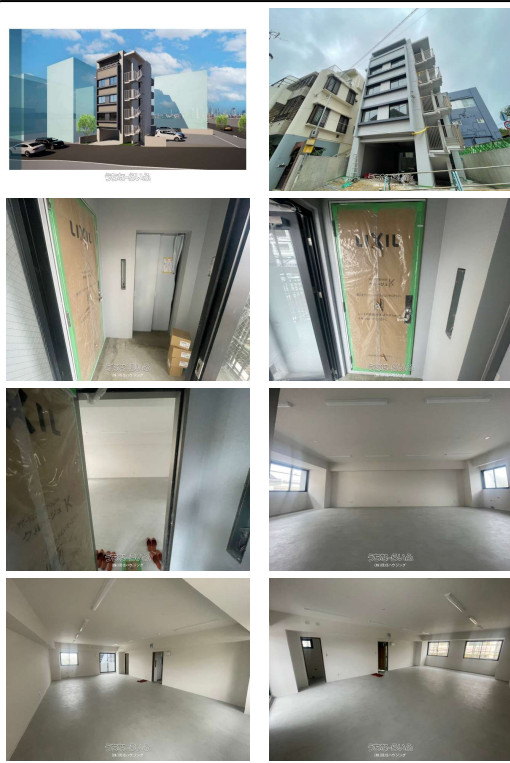

1ヶ月フリーレント・仲介手数料50%off・敷金・礼金相談可！！☆2025年4月完成☆事務所おすすめ
 ! スケルトン貸し、駐車場2台縦列区画（1区画のみ）先着順となります。飲食・店舗可

【設備・こだわり条件】:スケルトン貸し

スマホで物件を見る

(株)琉信ハウジング

〒900-0032 沖縄県那覇市松山 2-3-12

沖縄県知事免許(9)第2106号

物件種目	賃貸事務所		
所在地	那覇市久米2丁目		
家賃 (共益費)	22万円 (16,500円)		
床面積	62.87m ² / 19.01坪		
敷金 / 礼金	40万円 / 22万円	保証金	-
仲介手数料	13.2万円		
料金備考	契約時:火災保険(要加入)。契約概算金:1,313,000円(税込)。		
物件名	グラシア・久米		
所在階 / 階数	4階(5階建)	部屋番号	4F号
築年月	2025年04月(築1年)		
契約期間	定期借家契約(5年)	更新料	1.65万円
入居	相談	取引	専任媒介
保証会社	加入要 契約時:保証委託契約保証料280,500円。		
駐車場	1台44,000円 縦列 屋内 ※屋内:普通(要実寸) 駐車場2台縦列1区画のみ ※先着順となります。		
物件備考	※年間保証委託料:賃料の10%あり スケルトン貸し、飲食・店舗可...		