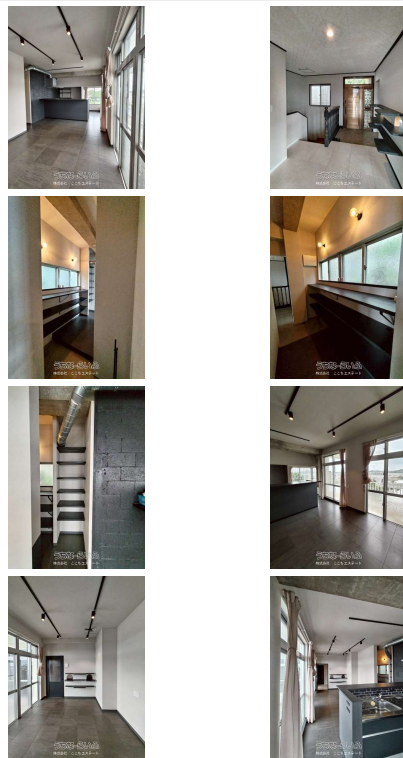

約5年前にリノベーション済みでオシャレな室内♪開放感たっぷりの大きなお庭がありBBQも楽しめます。食洗機、洗面台2つ、大型WIC完備♪

【設備・こだわり条件】:対面式キッチン(カウンターキッチン),システムキッチン,食器洗乾燥機,トイレ2ヶ所,温水洗浄便座,上水道,下水道,水回り設備交換(キッチン・浴室・洗面・トイレ),内装(床・壁・天井など),リノベーション済

| | | | |
|------------|------------------------------------|------|------------------------------|
| 物件種別 | 売買一戸建て | | |
| 所在地 | 那覇市上間 | | |
| 価格 | 4,490万円 | | |
| 価格備考 | - | | |
| 間取り | 3LDK | 階数 | 2階建て |
| 建物面積 | 100.98m ² / 30.54坪 | 土地面積 | 306.13m ² / 92.6坪 |
| 間取り詳細 | - | | |
| 私道負担 | 無し | 接道方向 | 北6.6m |
| 築年月 | 1981年10月(築44年) | 引き渡し | 即日 |
| 地目 | 宅地 | 土地権利 | 所有 |
| 用途地域 | 第一種低層 | | |
| 建物構造 | RCB(鉄筋コンクリートブロック造) | | |
| 建ぺい率 / 容積率 | 50% / 100% | 都市計画 | 市街化区域 |
| 取引態様 | 仲介 | | |
| 駐車場 | 1台 | | |
| 交通 | 【モノレール】安里駅:徒歩約42分 【バス停】上間:徒歩約2分 | | |
| 物件備考 | ■現況: 空き家 | | |