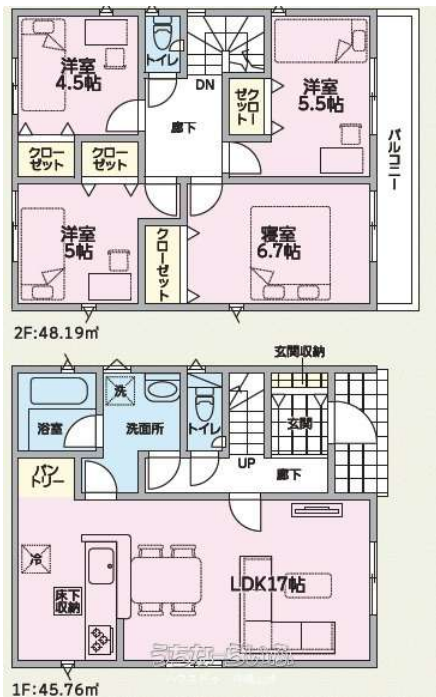

◆弊社にてご契約でキャッシュバック+家電プレゼント◆当店には元銀行員×ファイナンシャルプランナー在籍しております。住宅ローン診断・住宅購入後のライフプラン相談可能◆地方銀行・ネット銀行の事前審査一括受付可!!◆住宅ローン減税対象物件!!◆他社掲載物件も案内可能!!◆住宅ローンや税金のご相談できます!!...

【設備・こだわり条件】:給湯,省エネ給湯器,浄水器,ガスコンロ,コンロ三口以上,対面式キッチン(カウンターキッチン),システムキッチン,パントリー(食器・食品の収納庫),バス/トイレ別,浴槽,シャンプードレッサー,独立洗面所,追焚機能,浴室乾燥機,浴室暖房,トイレ2ヶ所,温水洗浄便座,インターフォン,TVホン(TVモニター付インターホン),ディンプルキー,室内洗濯機置き場,シューズボックス,床下収納,全居室収納,整形地,平坦地,上水道,下水道,複層ガラス,24時間換気システム,プロパンガス,制震構造,免震構造,耐震構造,外断熱工法,ノンホルムアルデヒド,全室2面採光,二世帯住宅,設計住宅性能評価書,建設住宅性能評価書(新築時),フラット35・S適合証明書あり,完了検査済証,新築時・増改築時の設計図あり,瑕疵保証(不動産会社独自)付,静かな場所【設備備考】:現況優先します!

物件種別	売買一戸建て		
所在地	浦添市牧港4丁目		
価格	4,780万円		
価格備考	毎月返済例:90,056円【借入金額:4,780万円、借入期間:50年、借入金利:0.5%(当初5年)の場合】弊社では各銀行の住宅ローン商品を多数扱っているため、住宅ローンの比較検討が可能です!!		
間取り	4LDK	階数	2階建て
建物面積	93.95m² / 28.41坪	土地面積	113.43m² / 34.31坪
間取り詳細	洋6.7 洋5.5 洋5 洋4.5 LDK17 ※ パントリーあり		
私道負担	有り(6.13m²) 含まない	接道方向	南東4.2m
築年月	2026年04月(新築)	引き渡し	即日(即日)
地目	宅地	土地権利	所有
用途地域	第一種低層		
建物構造	木造		
建ぺい率 / 容積率	50% / 100%	都市計画	市街化区域
取引態様	一般媒介		
駐車場	3台 並列 ※車種によって異なります。		
交通	【モノレール】てだこ浦西駅:バス乗車47分/徒歩約47分 【バス停】宇地泊:徒歩約3分		
物件備考	☺はじめに☺ 当店の物件ページをご覧くださいませ。...		

更新日:2026/06/18 公開期限:2026/07/01

スマホで物件を見る

ハウズドゥ 沖縄上地

〒904-0031 沖縄県沖縄市上地 1-16-19

沖縄県知事(1)第5824号

<https://www.e-uchina.net/bukken/house/h-7958-7260422-0233/detail.html>

うちなーらいふ物件番号:h-7958-7260422-0233 図面出力日:2026/06/18

TEL 098-932-8088

営業時間:09:00~18:00

定休日:水曜日・お盆・年末年始

※お問合せの際は、「うちなーらいふ」を見た!とお伝えください。