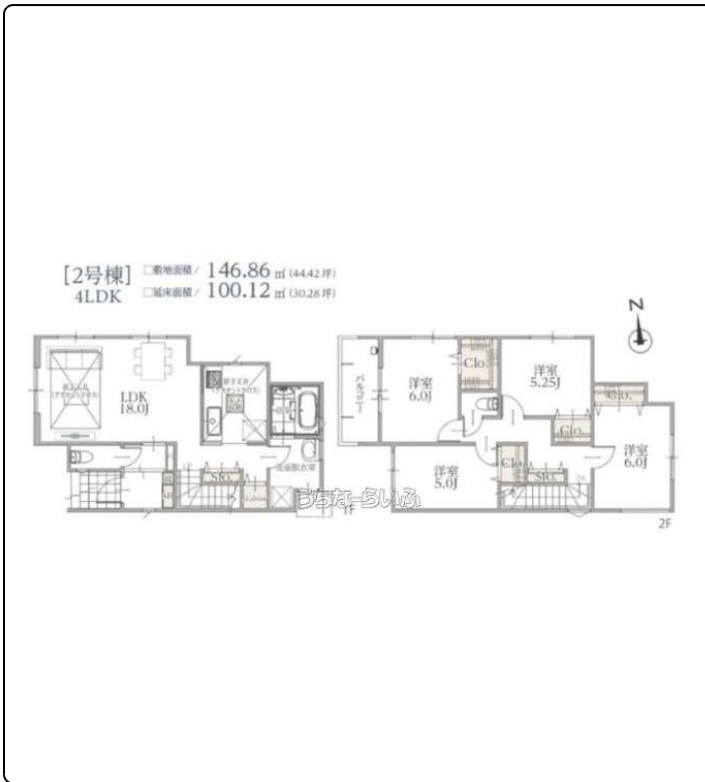

AHC沖縄期間限定キャンペーン詳細は備考をチェック!! ◆弊社にてご契約でキャッシュバック+家電プレゼント ◆当店には元銀行員×ファイナンシャルプランナー在籍しております。住宅ローン診断・住宅購入後のライフプラン相談可能 ◆地方銀行・ネット銀行の事前審査一括受付可!! ◆住宅ローン減税対象物件!! ◆他社掲載...

【設備・こだわり条件】:給湯,省エネ給湯器,浄水器,ガスコンロ,コンロ三口以上,対面式キッチン(カウンターキッチン),システムキッチン,パントリー(食器・食品の収納庫),食器洗乾燥機,バス/トイレ別,浴槽,独立洗面所,追焚機能,浴室乾燥機,浴室1坪以上,浴室暖房,トイレ2ヶ所,温水洗浄便座,インターフォン,TVホン(TVモニター付インターホン),ディンプルキー,防犯用ガラス,室内洗濯機置き場,ウォークインクローゼット,シューズボックス,床下収納,全居室収納,南道路,敷地延長・変形地,平坦地,南向き,上水道,下水道,複層ガラス,24時間換気システム,宅配ボックス,プロパンガス,オール洋間,ルーフバルコニー,南面バルコニー,耐震構造,外断熱工法,全室2面採光,設計住宅性能評価書,建設住宅性能評価書(新築時),フラット35・S適合証明書あり,完了検査済証,新築時・増改築時の設計図あり,瑕疵保証(不動産会社独自)付,日当たりよし,静かな場所【設備備考】:現地でご確認ください!

物件種別	売買一戸建て		
所在地	沖縄市登川		
価格	3,898万円		
価格備考	返済例 地方銀行: 76,112円(借入3,898万円、期間50年、金利0.65%の場合) 弊社では各銀行の住宅ローン商品を多数扱っているため、住宅ローンの比較検討が可能です!!		
間取り	4LDK	階数	2階建て
建物面積	100.12m² / 30.28坪	土地面積	146.86m² / 44.42坪
間取り詳細	洋6 洋6 洋5.2 洋5 LDK18 ※パントリー ーあり ーウォークインクローゼットあり		
私道負担	無し	接道方向	南5.1m、西4m
築年月	2025年12月(新築)	引き渡し	相談(相談)
地目	宅地	土地権利	所有
用途地域	無指定		
建物構造	木造		
建ぺい率 / 容積率	80% / 200%	都市計画	非線引
取引態様	仲介		
駐車場	2台 縦列 並列 ※車種によって異なります。		
交通	【モノレール】 てだこ浦西駅: バス乗車41分 / 徒歩約240分 【バス停】 登川: 徒歩約2分		
物件備考	選べるオプションキャンペーン開催! 2026/5/31までの売買...		

更新日: 2026/05/01 公開期限: 2026/05/14

スマホで物件を見る

ハウスドゥ 沖縄上地

〒904-0031 沖縄県沖縄市上地 1-16-19

沖縄県知事(1)第5824号

TEL 098-932-8088

営業時間: 09:00~18:00

定休日: 水曜日・お盆・年末年始