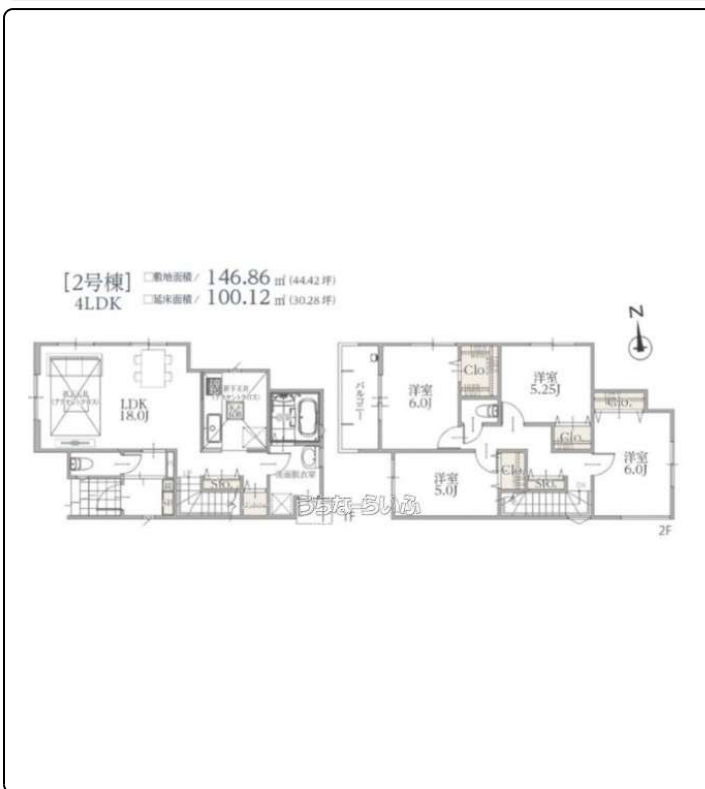

AHC沖縄期間限定キャンペーン詳細は備考をチェック!! ◆弊社にてご契約でキャッシュバック+家電プレゼント ◆当店には元銀行員xファイナンシャルプランナー在籍しております。住宅ローン診断・住宅購入後のライフプラン相談可能 ◆地方銀行・ネット銀行の事前審査一括受付可!! ◆住宅ローン減税対象物件!! ◆他社掲載...

【設備・こだわり条件】:給湯,省エネ給湯器,浄水器,ガスコンロ,コンロ三口以上,対面式キッチン(カウンターキッチン),システムキッチン,パントリー(食器・食品の収納庫),食器洗乾燥機,バス/トイレ別,浴槽,独立洗面所,追焚機能,浴室乾燥機,浴室1坪以上,浴室暖房,トイレ2ヶ所,温水洗浄便座,インターフォン,TVホン(TVモニター付インターホン),ディンプルキー,防犯用ガラス,室内洗濯機置き場,ウォークインクローゼット,シューズボックス,床下収納,全居室収納,南道路,敷地延長・変形地,平坦地,南向き,上水道,下水道,複層ガラス,24時間換気システム,宅配ボックス,プロパンガス,オール洋間,ルーフバルコニー,南面バルコニー,耐震構造,外断熱工法,全室2面採光,設計住宅性能評価書,建設住宅性能評価書(新築時),フラット35・S適合証明書あり,完了検査済,新築時・増改築時の設計図あり,瑕疵保証(不動産会社独自)付,日当たりよし,静かな場所【設備備考】:現地でご確認ください!

物件種別	売買一戸建て		
所在地	沖縄市登川		
価格	3,898万円		
価格備考	[返済例] 地方銀行: 76,112円(借入3,898万円、期間50年、金利0.65%の場合) 弊社では各銀行の住宅ローン商品を多数扱っているため、住宅ローンの比較検討が可能です!!		
間取り	4LDK	階数	2階建て
建物面積	100.12m² / 30.28坪	土地面積	146.86m² / 44.42坪
間取り詳細	洋6 洋6 洋5.2 洋5 LDK18 ※パントリー ーあり[ウォークインクローゼットあり]		
私道負担	無し	接道方向	南5.1m、西4m
築年月	2025年12月(新築)	引き渡し	相談(相談)
地目	宅地	土地権利	所有
用途地域	無指定		
建物構造	木造		
建ぺい率 / 容積率	80% / 200%	都市計画	非線引
取引態様	仲介		
駐車場	2台 縦列 並列 ※車種によって異なります。		
交通	【モノレール】てだこ浦西駅: バス乗車41分 / 徒歩約240分 【バス停】登川: 徒歩約2分		
物件備考	[選べるオプションキャンペーン開催] 2026/5/31までの売買...		

更新日: 2026/05/01 公開期限: 2026/05/14

スマホで物件を見る

ハウズドゥ 沖縄上地

〒904-0031 沖縄県沖縄市上地 1-16-19
沖縄県知事(1)第5824号

TEL 098-932-8088

営業時間: 09:00~18:00

定休日: 水曜日・お盆・年末年始