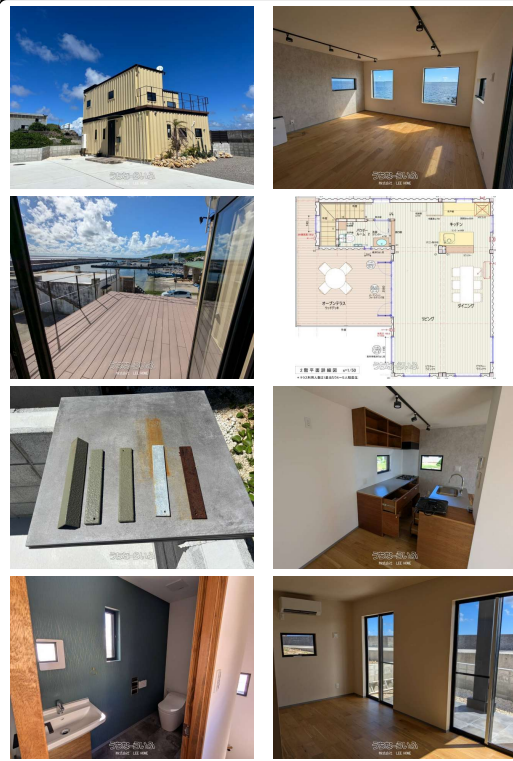

まるで絵画のようなオーシャンビューリビング。あなただけの宮古島がここに。

【設備・こだわり条件】:給湯,ガスコンロ,コンロ三口以上,対面式キッチン(カウンターキッチン),バス/トイレ別,浴槽,シャンプードレッサー,独立洗面所,浴室乾燥機,温水洗浄便座,冷房,TVホン(TVモニターインターホン),室内洗濯機置き場,ウォークインクローゼット,シューズインクローク,全居室収納,角地,整形地,平坦地,港近く,上水道,太陽光発電システム,プロパンガス,オール洋間,ルーフレバルコニー,庭付き,庭10坪以上,全居室6畳以上,新築時・増改築時の設計図あり,海が見える,海沿い,日当たりよし,眺望よし,静かな場所

物件種別	売買一戸建て		
所在地	宮古島市伊良部字前里添		
価格	5,980万円		
価格備考	-		
間取り	2LDK	階数	2階建て
建物面積	102m ² / 30.85坪	土地面積	373.2m ² / 112.89坪
間取り詳細	洋7 洋7 LDK15		
私道負担	無し	接道方向	-
築年月	2025年04月(築1年)	引き渡し	即日
地目	宅地	土地権利	所有
用途地域	無指定		
建物構造	S造(鉄骨構造)		
建ぺい率 / 容積率	- / -	都市計画	非線引
取引態様	一般媒介		
駐車場	5台 並列		
交通	-		
物件備考	沖縄・伊良部島、そして港町・佐良浜港を見下ろす格別のロケーション。そ..		