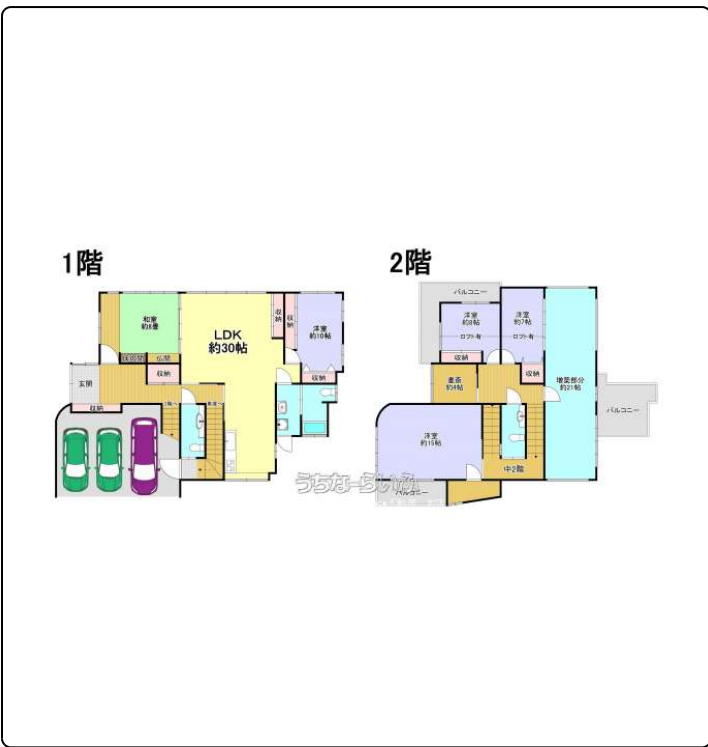

【6SLDK敷地面積：約98坪/建物面積：約70坪】LDK約30帖の贅沢な戸建『各居室も広々使って2世帯住宅にも適してます内覧予約はこちら☎️我那覇：080-1397-5094

【設備・こだわり条件】：給湯,ガスコンロ,コンロ三口以上,システムキッチン,浴槽,独立洗面所,トイレ2ヶ所,室内洗濯機置き場,全居室収納,角地,上水道,プロパンガス,庭付き,ロフト,駐輪場,海が見える,静かな場所

物件種別	売買一戸建て		
所在地	浦添市港川		
価格	8,980万円		
価格備考	費用に関しては、担当者までお問い合わせください。		
間取り	6SLDK	階数	2階建て
建物面積	234.06m ² / 70.8坪	土地面積	326.62m ² / 98.8坪
間取り詳細	洋7 洋8 洋10 洋15 洋21 和8 SLDK 4 ※・21帖のお部屋は増築部分となります。		
私道負担	無し	接道方向	北東5m
築年月	1997年10月(築28年)	引き渡し	相談(相談)
地目	宅地	土地権利	所有
用途地域	第一種住居 第一種住居		
建物構造	RC(鉄筋コンクリート造)		
建ぺい率/容積率	60% / 200%	都市計画	市街化区域
取引態様	専属専任媒介		
駐車場	3台 並列 屋内 ※屋根付き駐車場。車種要確認。		
交通	【モノレール】浦添前田駅: 徒歩約56分 【バス停】港川: 徒歩約4分		
物件備考	仲介専門の当社だからこそ、物件のメリット～デメリットまで、親切丁寧に...		