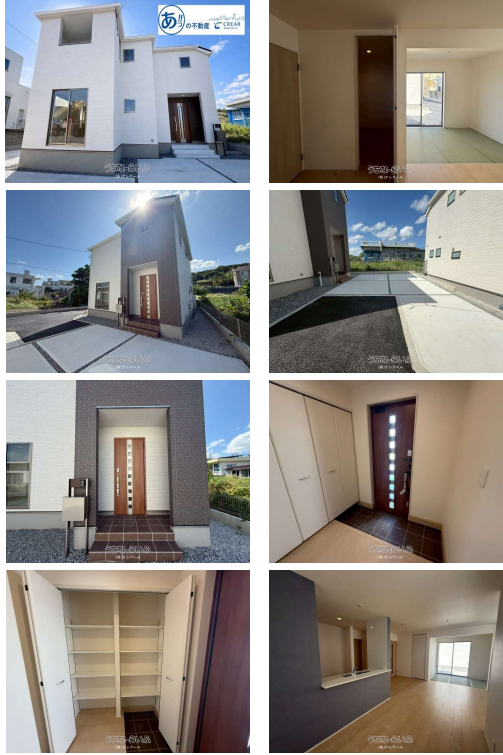

金武町金武2号棟最終1棟になりました 日常の便利さと静かな住環境を両立！スーパー徒歩圏内の閑静な住宅街 サービスなどありますお気軽にご連絡下さい^^

【設備・こだわり条件】:浄水器,ガスコンロ,コンロ三口以上,対面式キッチン(カウンターキッチン),システムキッチン,バス/トイレ別,ユニットバス,浴槽,独立洗面所,追焚機能,浴室乾燥機,トイレ2ヶ所,温水洗浄便座,インターフォン,室内洗濯機置き場,ウォークインクローゼット,シューズインクローゼット,シューズボックス,床下収納,全居室収納,下水道,プロパンガス,耐震構造,長期優良住宅,フラット35・S適合証明書あり

スマホで物件を見る

(株)クレアール

〒901-2133 沖縄県浦添市城間 3-3-6 西原ビル 105号室

沖縄県知事免許第(1)5290号

物件種別	売買一戸建て		
所在地	金武町金武		
価格	3,080万円		
価格備考	ご契約時に手付金と印紙が必要となります。詳しくは担当者までお気軽にお問い合わせください♪ ローン代行費用や事務手数料は0円です！		
間取り	4LDK	階数	2階建て
建物面積	103.5m <sup>2</sup> / 31.3坪	土地面積	125.93m <sup>2</sup> / 38.09坪
間取り詳細	洋9.7 洋5.3 洋5.3 洋4.5 LDK16 ※ウォークインクローゼット		
私道負担	無し	接道方向	南西6m
築年月	2026年07月(新築)	引き渡し	相談
地目	宅地	土地権利	所有
用途地域	無指定		
建物構造	木造		
建ぺい率 / 容積率	70% / 400%	都市計画	非線引
取引態様	仲介		
駐車場	3台 並列 ※車種寸法は現地にてご確認ください。		
交通	【モノレール】浦添前田駅: 徒歩約450分 【バス停】浜田: 徒歩約1分		
物件備考	□【新生活応援キャンペーン実施中】□ 仲介専門の当社だからこそ、物...		