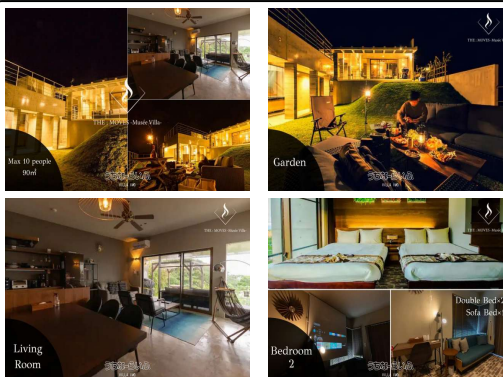

沖縄県今帰仁・ヤンバルの大自然に佇む、まるで美術館のように洗練された外観と静寂のデザイナーズヴィラ。  
喧騒とは離れ、プレミアムな時間を過ごしたい方にぴったりの隠れ家空間です。

【設備・こだわり条件】:給湯,ガスコンロ,コンロ三口以上,対面式キッチン(カウンターキッチン),システムキッチン,バス/トイレ別,浴槽,独立洗面所,トイレ2ヶ所,冷房,洗濯機,乾燥機,冷蔵庫,テレビ,家具/家電付き,24時間セキュリティ,南道路,高台に立地,整形地,上水道,プロパンガス,庭付き,庭10坪以上,外人住宅,デザイナーズ,全居室6畳以上,駐輪場,海が見える,海沿い,日当たりよし,眺望よし,静かな場所

スマホで物件を見る

VILLA IMG

〒900-0013 沖縄県那覇市牧志 1-1-14 安木屋ビル4階  
沖縄県知事免許(2)5167号

物件種別	売買一戸建て		
所在地	今帰仁村兼次		
価格	1億3,500万円		
価格備考	-		
間取り	2LDK	階数	1階建て
建物面積	93.07m <sup>2</sup> / 28.15坪	土地面積	390m <sup>2</sup> / 117.97坪
間取り詳細	-		
私道負担	無し	接道方向	南3.3m
築年月	2019年08月(築6年)	引き渡し	相談
地目	宅地	土地権利	所有
用途地域	-		
建物構造	RC(鉄筋コンクリート造)		
建ぺい率 / 容積率	- / -	都市計画	都市計画区域外
取引態様	仲介		
駐車場	2台 並列・3台目 軽		
交通	【バス停】兼次: 徒歩約9分		
物件備考	■現況: 完成済		