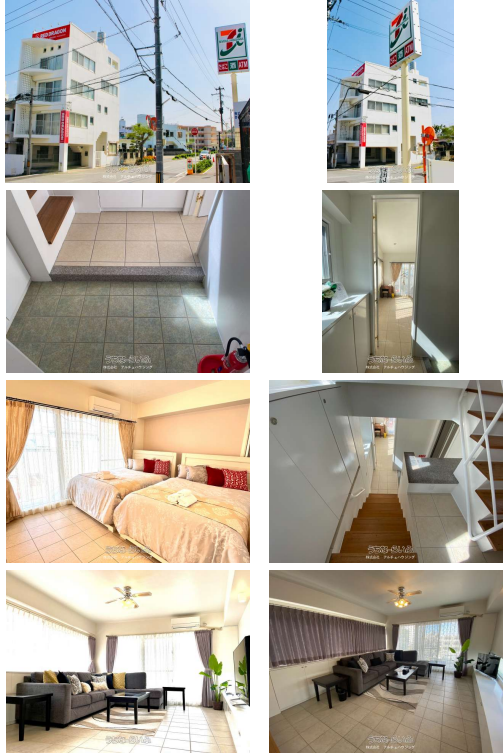

★2024年3月9日土お昼のAランチにてご紹介されました♪★浦添市牧港の4階建ての2LDK★屋上でご家族やご友人達とBBQも楽しめる広さ♪★家具家電付き★民泊としても活用できます★1階のお部屋もロフト付き★駐車場3台可★ご案内も出来ますので、お気軽にお問い合わせ下さい♪

【設備・こだわり条件】:ガスコンロ,コンロ三口以上,対面式キッチン(カウンターキッチン),バス/トイレ別,トイレ2ヶ所,温水洗浄便座,洗濯機,冷蔵庫,テレビ,家具/家電付き,TVホン(TVモニタ付インターホン),室内洗濯機置き場,シューズボックス,角地,上水道,下水道,プロパンガス,ロフト,日当たり良し

物件種別	売買一戸建て		
所在地	浦添市牧港1丁目		
価格	7,150万円		
価格備考	-		
間取り	2LDK	階数	4階建て
建物面積	123.71m ² / 37.42坪	土地面積	64.74m ² / 19.58坪
間取り詳細	-		
私道負担	無し	接道方向	西、北西
築年月	2001年07月(築24年)	引き渡し	相談
地目	宅地	土地権利	所有
用途地域	第一種住居		
建物構造	RC(鉄筋コンクリート造)		
建ぺい率 / 容積率	70% / 200%	都市計画	市街化区域
取引態様	仲介		
駐車場	1台 並列・2台目 並列 ※軽自動車含めて2台以上駐車可。		
交通	【バス停】公民館入口:徒歩約5分		
物件備考	◆セブンイレブン浦添牧港1丁目店まで徒歩で1分 ◆サンエー浦添西海...		