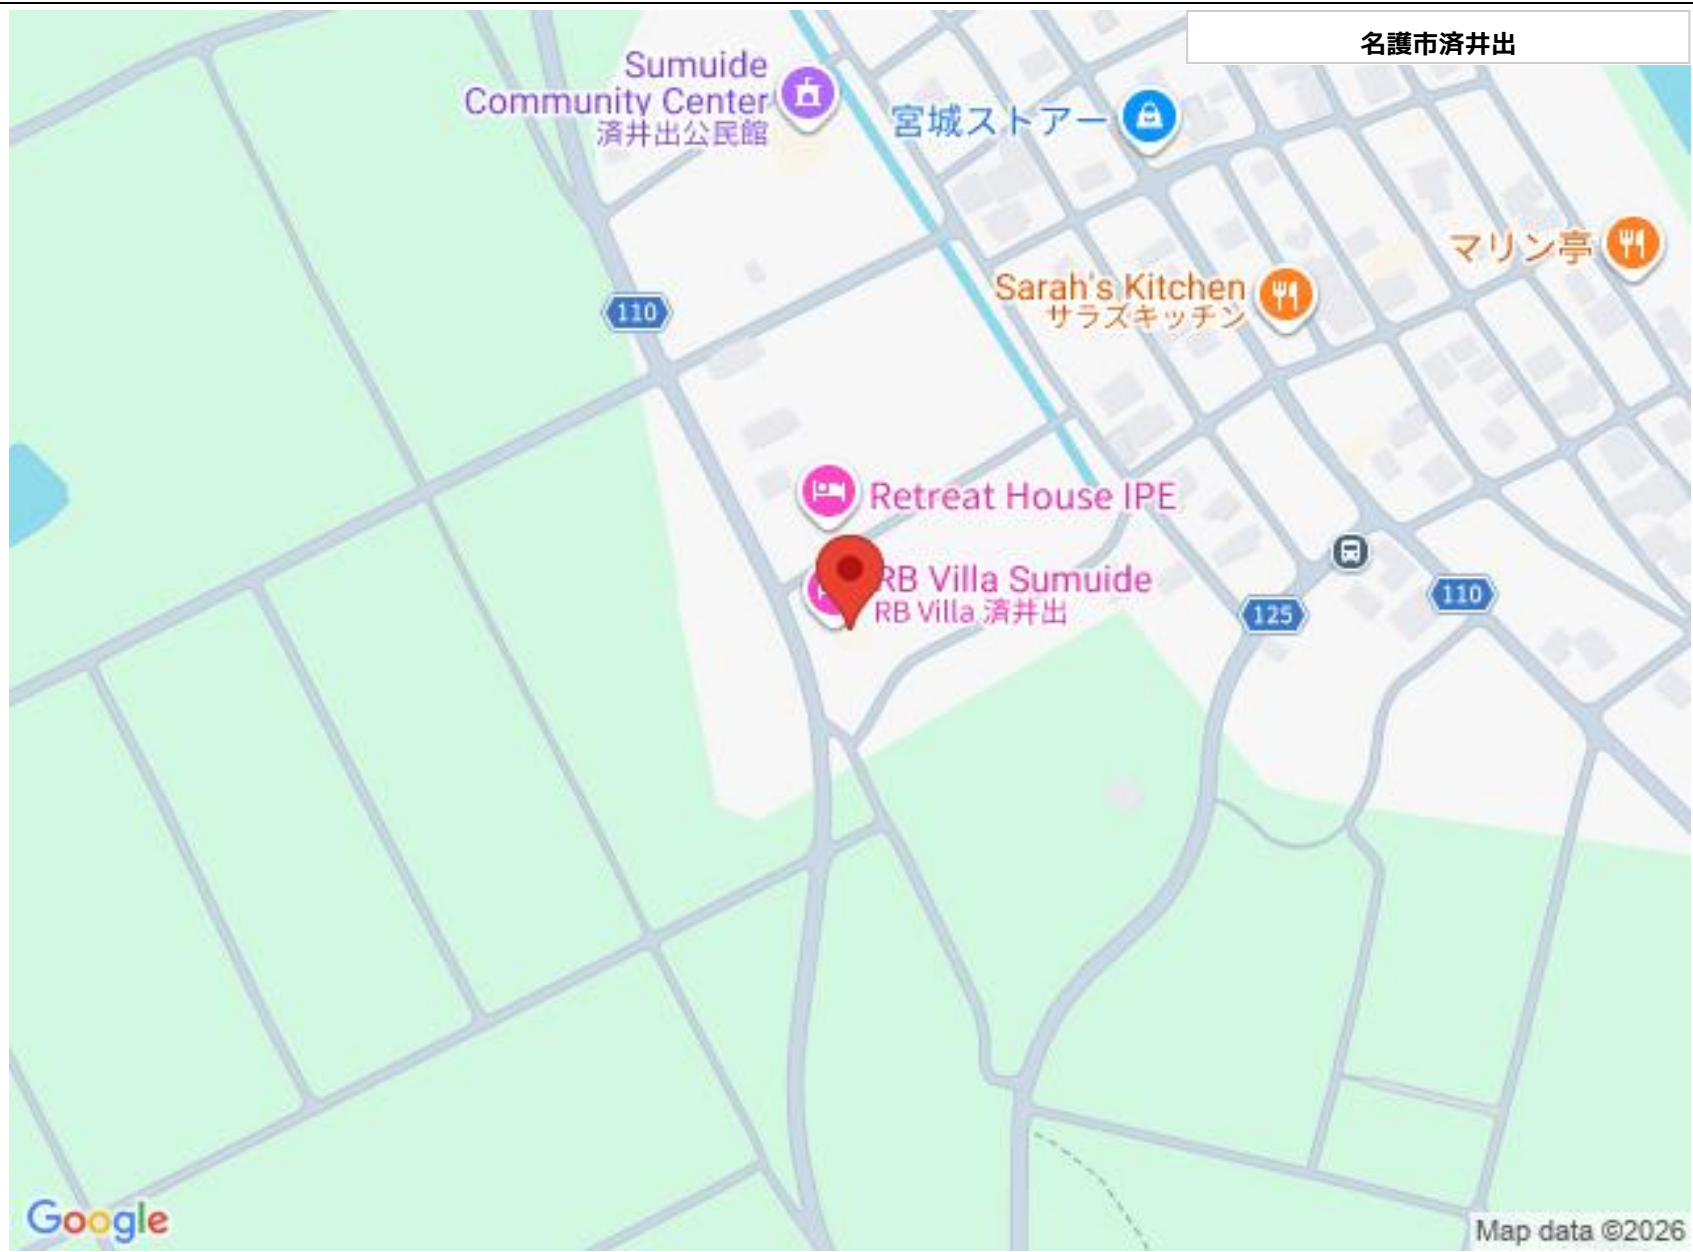

名護市済井出

Sumuide
Community Center
済井出公民館

宮城ストア

Sarah's Kitchen
サラズキッチン

マリン亭

Retreat House IPE

RB Villa Sumuide
RB Villa 済井出

Google