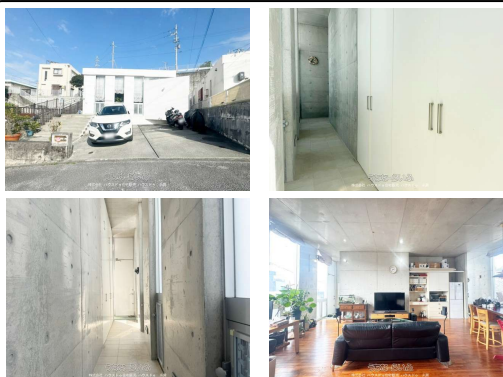

【RC造デザイナーズハウス】開放感あふれる天井高3mの広々LDK、家事動線にも配慮したRC造のデザイナーズハウスが新登場！休日には屋上BBQで至福のひとつときをお楽しみ下さい♪

【設備・こだわり条件】:IHコンロ,対面式キッチン(カウンターキッチン),システムキッチン,バス/トイレ別,独立洗面所,温水洗浄便座,室内洗濯機置き場,全居室収納,角地,南道路,高台に立地,南向き,上水道,オール電化,オール洋間,全室2面採光,全居室6畳以上,日当たりよし,眺望よし,静かな場所

物件種別	売買一戸建て		
所在地	南城市大里字稻嶺		
価格	4,280万円		
価格備考	-		
間取り	2LDK	階数	1階建て
建物面積	102.26m ² / 30.93坪	土地面積	205.62m ² / 62.2坪
間取り詳細	洋8.5 洋6 LDK27.5		
私道負担	無し	接道方向	-
築年月	2010年04月(築15年)	引き渡し	相談
地目	宅地	土地権利	所有
用途地域	無指定		
建物構造	RC(鉄筋コンクリート造)		
建ぺい率 / 容積率	60% / 200%	都市計画	非線引
取引態様	専属専任媒介		
駐車場	2台 並列		
交通	【バス停】保地原:徒歩約2分		
物件備考	・ドラッグイレブン 南城大里店まで徒歩9分(約680m)・ローソ...		