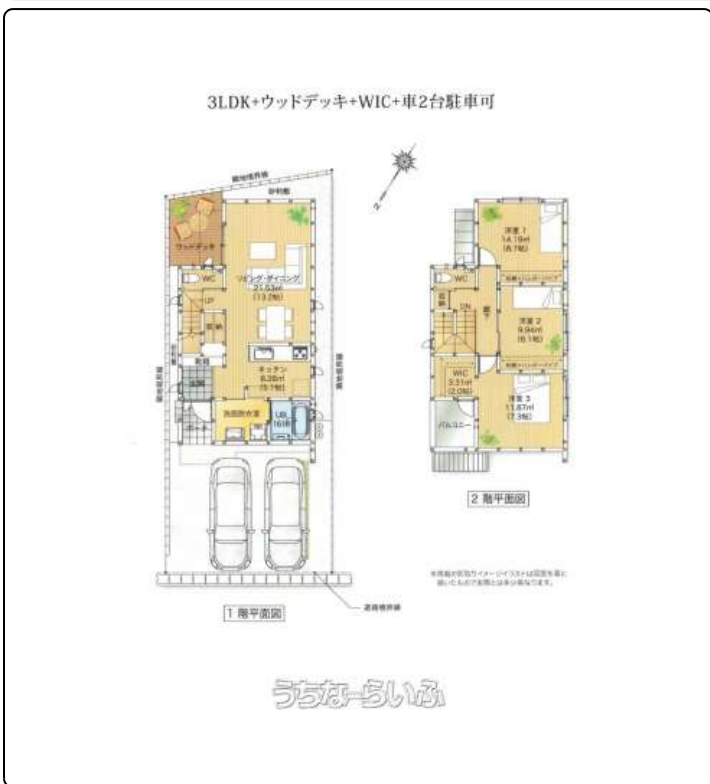

夏涼しく冬暖か、防音耐火も備えた健康住宅が豊かな自然溢れる八重瀬町に誕生しました！ 只今内覧予約受付中♪

【設備・こだわり条件】:給湯,浄水器,コンロ三口以上,対面式キッチン(カウンターキッチン),システムキッチン,バス/トイレ別,浴槽,独立洗面所,トイレ2ヶ所,冷房,乾燥機,インターフォン,室内洗濯機置き場,シューズボックス,プロパンガス,ウッドデッキ,全居室6畳以上,日当たりよし

物件種別	売買一戸建て		
所在地	八重瀬町具志頭		
価格	3,480万円~3,810万円		
価格備考	A棟敷地面積43.83坪3860万 B棟敷地面積41.74坪3730万 C棟敷地面積33.56坪3480万 D棟敷地面積35.78坪3530万 E棟敷地面積38.00坪3750万 F棟敷地面積40.2...		
間取り	3LDK	階数	2階建て
建物面積	93.2m ² / 28.19坪	土地面積	110.93m ² / 33.55坪
間取り詳細	洋7.1 洋5.2 洋7.3 LDK18.4 ※こちらはC棟D棟の間取りを記載しております		
私道負担	無し	接道方向	北4m、北東、東、南東、南、南西、西...
築年月	2025年12月(新築)	引き渡し	相談
地目	畑	土地権利	所有
用途地域	無指定		
建物構造	木造		
建ぺい率 / 容積率	70% / 400%	都市計画	都市計画区域外
取引態様	一般媒介		
駐車場	2台 並列		
交通	【バス停】具志頭売店前バス: 徒歩約6分		
物件備考	■現況: 完成済		