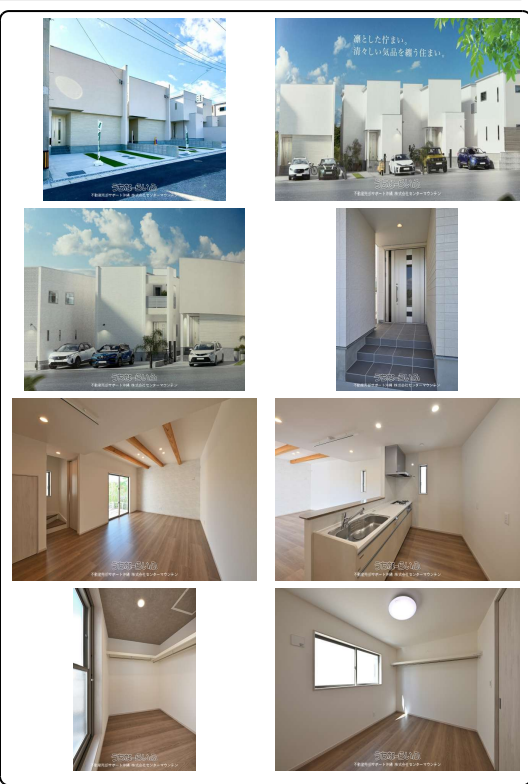

夏涼しく冬暖か、防音耐火も備えた健康住宅が豊かな自然溢れる八重瀬町に誕生しました！ 只今内覧予約受付中♪

【設備・こだわり条件】:給湯,浄水器,コンロ三口以上,対面式キッチン(カウンターキッチン),システムキッチン,バス/トイレ別,浴槽,独立洗面所,トイレ2ヶ所,冷房,乾燥機,インターフォン,室内洗濯機置き場,シューズボックス,プロパンガス,ウッドデッキ,全居室6畳以上,日当たりよし

物件種別	売買一戸建て		
所在地	八重瀬町具志頭		
価格	3,480万円~3,810万円		
価格備考	A棟敷地面積43.83坪3860万 B棟敷地面積41.74坪3730万 C棟敷地面積33.56坪3480万 D棟敷地面積35.78坪3530万 E棟敷地面積38.00坪3750万 F棟敷地面積40.2...		
間取り	3LDK	階数	2階建て
建物面積	93.2m ² / 28.19坪	土地面積	110.93m ² / 33.55坪
間取り詳細	洋7.1 洋5.2 洋7.3 LDK18.4 ※こちらはC棟D棟の間取りを記載しております		
私道負担	無し	接道方向	北4m、北東、東、南東、南、南西、西...
築年月	2025年12月(新築)	引き渡し	相談
地目	畑	土地権利	所有
用途地域	無指定		
建物構造	木造		
建ぺい率 / 容積率	70% / 400%	都市計画	都市計画区域外
取引態様	一般媒介		
駐車場	2台 並列		
交通	【バス停】具志頭売店前バス: 徒歩約6分		
物件備考	■現況: 完成済		