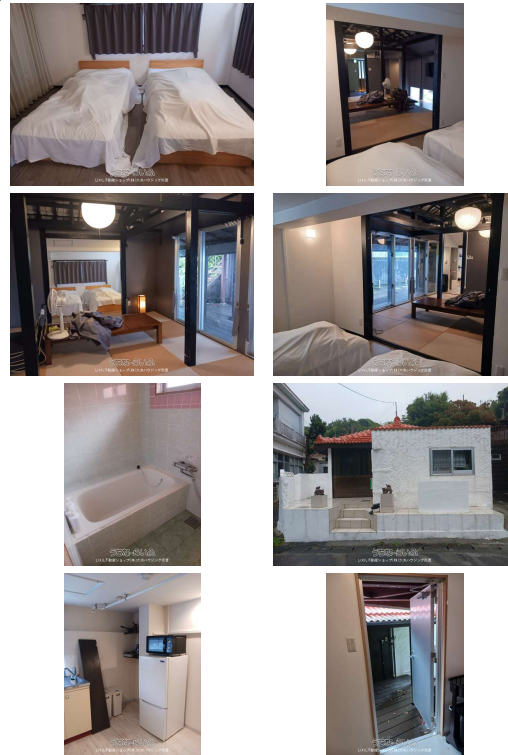

大自然の中にあるオシャレな戸建住宅。別荘や宿泊施設としてもおすすめ！お風呂とトイレは、離れにあります

物件種別	売買一戸建て		
所在地	本部町崎本部		
価格	2,100万円		
価格備考	-		
間取り	1DK	階数	1階建て
建物面積	54.71m ² / 16.54坪	土地面積	140.14m ² / 42.39坪
間取り詳細	-		
私道負担	-	接道方向	北、西4.3m
築年月	2019年01月(築7年)	引き渡し	-
地目	宅地	土地権利	所有
用途地域	未指定		
建物構造	CB (コンクリート・ブロック造)		
建ぺい率 / 容積率	60% / 200%	都市計画	非線引
取引態様	仲介		
駐車場	1台 並列		
交通	-		
物件備考	■現況: 空き家		