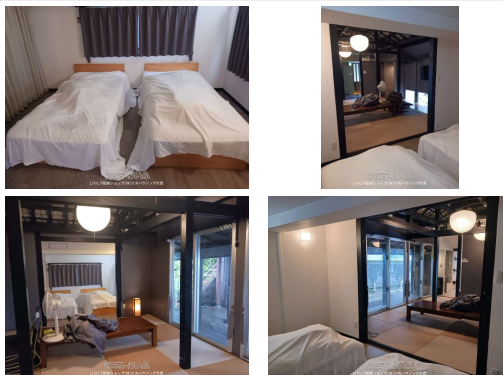

大自然の中にあるオシャレな戸建住宅。別荘や宿泊施設としてもおススメ！お風呂とトイレは、離れにあります

物件種別	売買一戸建て		
所在地	本部町崎本部		
価格	2,100万円		
価格備考	-		
間取り	1DK	階数	1階建て
建物面積	54.71m <sup>2</sup> / 16.54坪	土地面積	140.14m <sup>2</sup> / 42.39坪
間取り詳細	-		
私道負担	-	接道方向	北、西4.3m
築年月	2019年01月(築7年)	引き渡し	-
地目	宅地	土地権利	所有
用途地域	未指定		
建物構造	CB (コンクリート・ブロック造)		
建ぺい率 / 容積率	60% / 200%	都市計画	非線引
取引態様	仲介		
駐車場	1台 並列		
交通	-		
物件備考	■現況: 空き家		