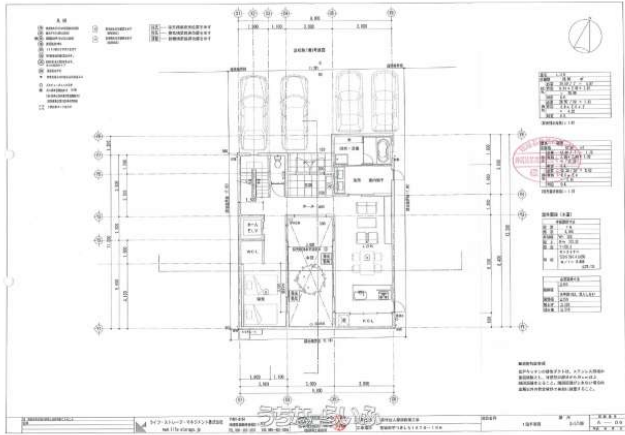

玉城ICより車で約6分！開発著しいつきしろエリアに、事務所兼用住宅が登場です！店舗はもちろん、宿泊施設にも対応可。2階建て・真ん中に中庭があり、明るいシンプルな室内です。ご内覧予約承り中！お気軽にお問い合わせください。(^^)

【設備・こだわり条件】:IHコンロ,対面式キッチン(カウンターキッチン),システムキッチン,バス/トイレ別,浴槽,トイレ2ヶ所,温水洗浄便座,室内洗濯機置き場,B S アンテナ,ウォークインクローゼット,高台に立地,平坦地,オール洋間,静かな場所【設備備考】:接道:間口約11.28m

物件種別	売買一戸建て		
所在地	南城市つきしろ		
価格	4,980万円		
価格備考	-		
間取り	4LDK	階数	2階建て
建物面積	182.12m ² / 55.09坪	土地面積	190.92m ² / 57.75坪
間取り詳細	洋14.5 洋7.5 洋6.5 洋6 LDK17.6		
私道負担	無し	接道方向	北11m
築年月	2016年03月(築10年)	引き渡し	相談
地目	宅地	土地権利	所有
用途地域	第二種中高層		
建物構造	RC(鉄筋コンクリート造)		
建ぺい率 / 容積率	60% / 200%	都市計画	非線引
取引態様	仲介		
駐車場	1台 並列・2台目 並列 ※2台以上駐車可能		
交通	【バス停】東つきしろ: 徒歩約4分		
物件備考	※室内エレベーターあり 担当: 多良間 ■現況: 所有者居住中		