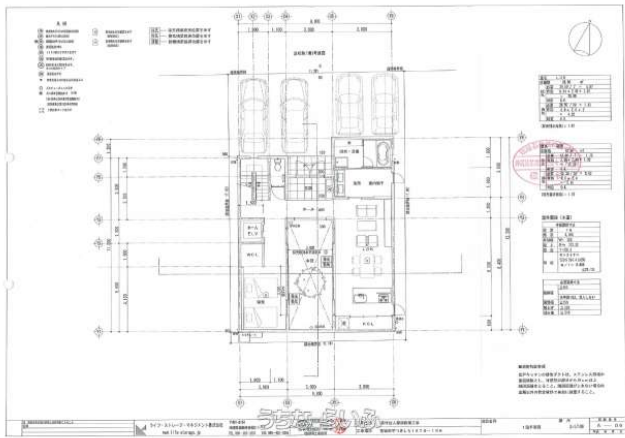

玉城ICより車で約6分！開発著しいつきしろエリアに、事務所兼用住宅が登場です！店舗はもちろん、宿泊施設にも対応可。2階建て・真ん中に中庭があり、明るいシンプルな室内です。ご内覧予約承り中！お気軽にお問い合わせください。(^^)

【設備・こだわり条件】:IHコンロ,対面式キッチン(カウンターキッチン),システムキッチン,バス/トイレ別,浴槽,トイレ2ヶ所,温水洗浄便座,室内洗濯機置き場,B S アンテナ,ウォークインクローゼット,高台に立地,平坦地,オール洋間,静かな場所【設備備考】:接道:間口約11.28m

物件種別	売買一戸建て		
所在地	南城市つきしろ		
価格	4,980万円		
価格備考	-		
間取り	4LDK	階数	2階建て
建物面積	182.12m ² / 55.09坪	土地面積	190.92m ² / 57.75坪
間取り詳細	洋14.5 洋7.5 洋6.5 洋6 LDK17.6		
私道負担	無し	接道方向	北11m
築年月	2016年03月(築10年)	引き渡し	相談
地目	宅地	土地権利	所有
用途地域	第二種中高層		
建物構造	RC(鉄筋コンクリート造)		
建ぺい率 / 容積率	60% / 200%	都市計画	非線引
取引態様	仲介		
駐車場	1台 並列・2台目 並列 ※2台以上駐車可能		
交通	【バス停】東つきしろ: 徒歩約4分		
物件備考	※室内エレベーターあり 担当: 多良間 ■現況: 所有者居住中		