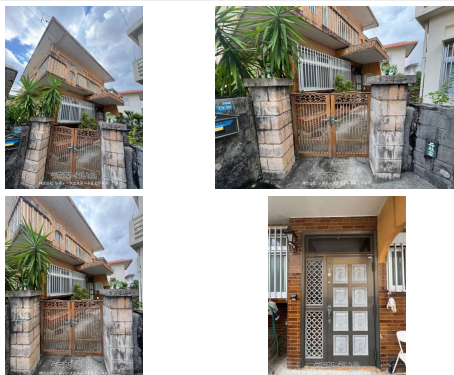

浦添市牧港1丁目に50坪以上の中古一戸建てが登場です！58号・330近く。南向きの大型バルコニーあり、駐車場4台可能です！ただいま空き家にてご内覧可能！お気軽にお問い合わせください。

【設備・こだわり条件】:平坦地,上水道,下水道

スマホで物件を見る

株式会社 レディースエステート&ビジネス

〒901-2103 沖縄県浦添市仲間 1-24-26

沖縄県知事免許番号(2)第4961号

物件種別	売買一戸建て		
所在地	浦添市牧港1丁目		
価格	5,200万円		
価格備考	-		
間取り	5LDK	階数	2階建て
建物面積	124.89m ² / 37.77坪	土地面積	172.88m ² / 52.29坪
間取り詳細	洋6 洋8 洋8 和6 和6 LDK28		
私道負担	-	接道方向	東3.7m
築年月	1978年02月(築48年)	引き渡し	相談
地目	宅地	土地権利	所有
用途地域	第一種住居		
建物構造	RCB(鉄筋コンクリートブロック造)		
建ぺい率 / 容積率	60% / 200%	都市計画	市街化区域
取引態様	仲介		
駐車場	4台		
交通	【バス停】牧港郵便局入口:徒歩約2分		
物件備考	◆再建築可能 ◆58号線まで車で約1分 ◆コープ牧港まで車で約3...		