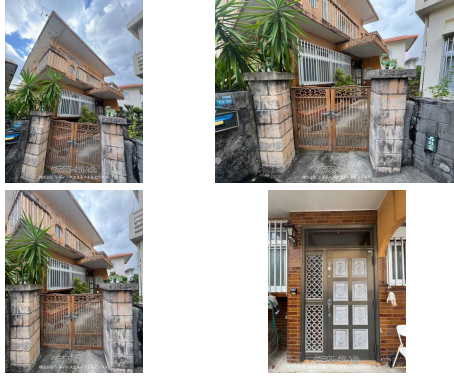

浦添市牧港1丁目に50坪以上の中古一戸建てが登場です！58号・330近く。南向きの大型バルコニーあり、駐車場4台可能です！ただいま空き家にてご内覧可能！お気軽にお問い合わせください。

【設備・こだわり条件】:平坦地,上水道,下水道

スマホで物件を見る

株式会社 レディースエステート&ビジネス

〒901-2125 沖縄県浦添市仲西 3-15-2

沖縄県知事免許番号(2)第4961号

物件種別	売買一戸建て		
所在地	浦添市牧港1丁目		
価格	5,200万円		
価格備考	-		
間取り	5LDK	階数	2階建て
建物面積	124.89m ² / 37.77坪	土地面積	172.88m ² / 52.29坪
間取り詳細	洋6 洋8 洋8 和6 和6 LDK28		
私道負担	-	接道方向	東3.7m
築年月	1978年02月(築48年)	引き渡し	相談
地目	宅地	土地権利	所有
用途地域	第一種住居		
建物構造	RCB(鉄筋コンクリートブロック造)		
建ぺい率 / 容積率	60% / 200%	都市計画	市街化区域
取引態様	仲介		
駐車場	4台		
交通	【バス停】牧港郵便局入口:徒歩約2分		
物件備考	◆再建築可能 ◆58号線まで車で約1分 ◆コープ牧港まで車で約3...		