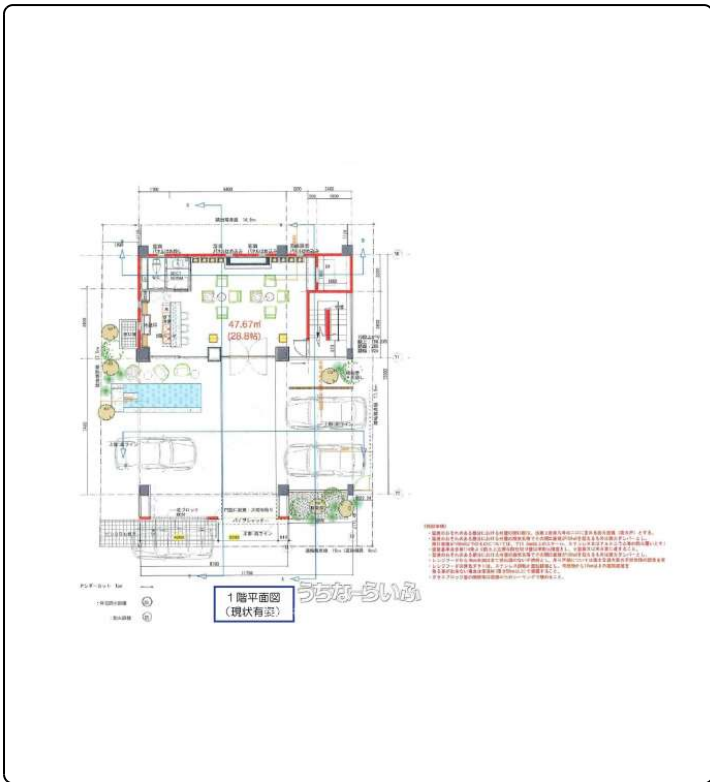

人気の新都心エリア・5階建て5LDK各フロアリノベーション済み！イタリアのモダン家具ブランド【M i n o t t i】の家具を備え付けており、ラグジュアリーな空間を堪能できます。ご内覧や詳細等のお問い合わせはお気軽に♪

【設備・こだわり条件】:給湯,ガスコンロ,コンロ三口以上,対面式キッチン(カウンターキッチン),システムキッチン,パントリー(食器・食品の収納庫),食器洗乾燥機,アイランド型キッチン,バス/トイレ別,浴槽,独立洗面所,浴室乾燥機,浴室1坪以上,温水洗浄便座,冷房,暖房,家具/家電付き,電動シャッター,室内洗濯機置き場,防音室,ウォークインクローゼット,全居室収納,平坦地,駅近く,上水道,下水道,エレベーター,ルーフバルコニー,テラス ルーフバルコニー,デザイナーズ,全居室6畳以上,眺望良し,水回り設備交換(キッチン・浴室・洗面・トイレ),内装(床・壁・天井など),外装・その他(屋根・外壁など),リノベーション済

物件種別	売買一戸建て		
所在地	那覇市銘苅3丁目		
価格	4億7,000万円		
価格備考	-		
間取り	5LDK	階数	5階建て
建物面積	476.11m ² / 144.02坪	土地面積	264.46m ² / 80坪
間取り詳細	-		
私道負担	-	接道方向	北西6m
築年月	2005年08月(築20年)	引き渡し	相談
地目	宅地	土地権利	所有
用途地域	第二種住居		
建物構造	RC(鉄筋コンクリート造)		
建ぺい率 / 容積率	60% / 200%	都市計画	市街化区域
取引態様	仲介		
駐車場	5台		
交通	【モノレール】古島駅:徒歩約7分		
物件備考	・トレーニングルーム、防音室設置・室内エレベーター付き・電動シャッター...		