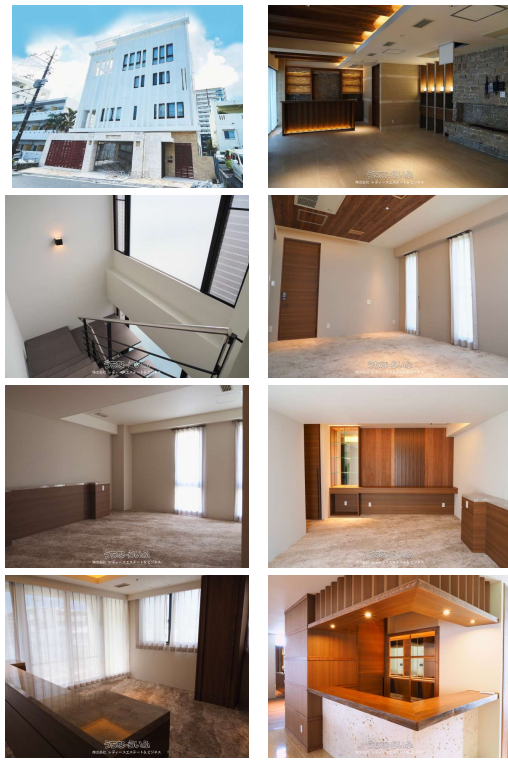

人気の新都心エリア・5階建て5LDK各フロアリノベーション済み！イタリアのモダン家具ブランド【M i n o t t i】の家具を備え付けており、ラグジュアリーな空間を堪能できます。ご内覧や詳細等のお問い合わせはお気軽に♪

【設備・こだわり条件】:給湯,ガスコンロ,コンロ三口以上,対面式キッチン(カウンターキッチン),システムキッチン,パントリー(食器・食品の収納庫),食器洗乾燥機,アイランド型キッチン,バス/トイレ別,浴槽,独立洗面所,浴室乾燥機,浴室1坪以上,温水洗浄便座,冷房,暖房,家具/家電付き,電動シャッター,室内洗濯機置き場,防音室,ウォークインクローゼット,全居室収納,平坦地,駅近く,上水道,下水道,エレベーター,ルーフバルコニー,テラス ルーフバルコニー,デザイナーズ,全居室6畳以上,眺望良し,水回り設備交換(キッチン・浴室・洗面・トイレ),内装(床・壁・天井など),外装・その他(屋根・外壁など),リノベーション済

物件種別	売買一戸建て		
所在地	那覇市銘苅3丁目		
価格	4億7,000万円		
価格備考	-		
間取り	5LDK	階数	5階建て
建物面積	476.11m ² / 144.02坪	土地面積	264.46m ² / 80坪
間取り詳細	-		
私道負担	-	接道方向	北西6m
築年月	2005年08月(築20年)	引き渡し	相談
地目	宅地	土地権利	所有
用途地域	第二種住居		
建物構造	RC(鉄筋コンクリート造)		
建ぺい率 / 容積率	60% / 200%	都市計画	市街化区域
取引態様	仲介		
駐車場	5台		
交通	【モノレール】古島駅:徒歩約7分		
物件備考	・トレーニングルーム、防音室設置・室内エレベーター付き・電動シャッター...		