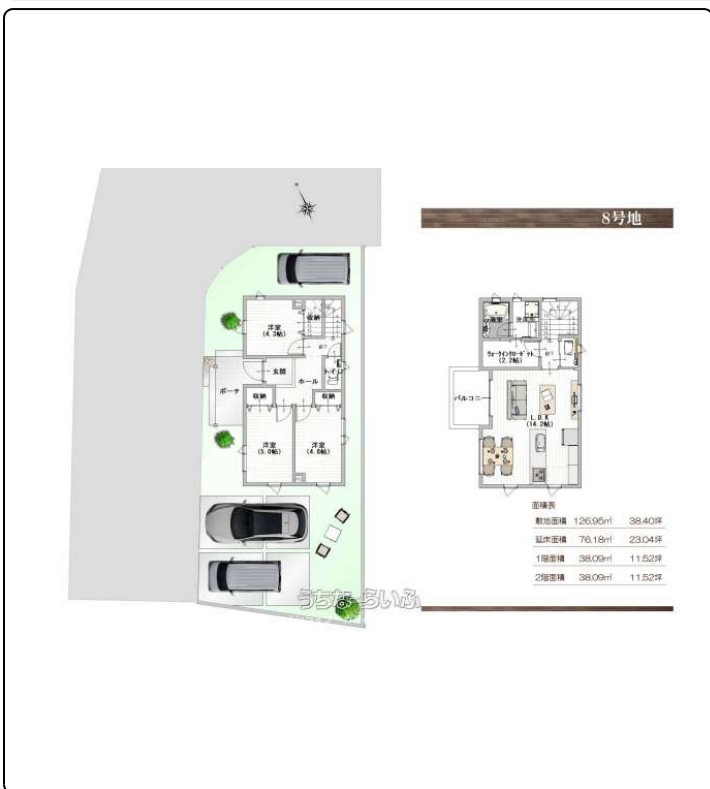

新築一戸建て【満点の星空とオーシャンビューのファインオーシャンヒルズ石垣】お日様が当たっている日中はオーシャンビューが望めて、夜は天然のプラネタリアムが一望できる自然豊かな立地となります。

【設備・こだわり条件】:給湯,ガスコンロ,コンロ三口以上,対面式キッチン(カウンターキッチン),システムキッチン,バス/トイレ別,ユニットバス,浴槽,独立洗面所,追焚機能,トイレ2ヶ所,温水洗浄便座,インターフォン,TVホン(TVモニター付インターホン),ディンブルキー,防犯用ガラス,室内洗濯機置き場,シューズボックス,全居室収納,角地,高台に立地,整形地,平坦地,隣の建物との間隔が広い,上水道,複層ガラス,24時間換気システム,プロパンガス,オール洋間,バリアフリー,デザイナーズ,ノンホルムアルデヒド,瑕疵保険(国交省指定法人)による保証,駐輪場,海が見える,日当たり良好,眺望良好,静かな場所

|            |   |      |                               |
|------------|---|------|-------------------------------|
| 物件種別       | 売買一戸建て  |      |                               |
| 所在地        | 石垣市石垣   |      |                               |
| 価格         | 3,080万円   |      |                               |
| 価格備考       | 土地および建物、外構工事費用を含みます。その他、諸経費や火災保険等の費用は別途必要となります。 |      |                               |
| 間取り        | 3LDK  | 階数   | 2階建て                          |
| 建物面積       | 76.18m <sup>2</sup> / 23.04坪                    | 土地面積 | 128.14m <sup>2</sup> / 38.76坪 |
| 間取り詳細      | 洋5 洋5 洋4.5 LDK14.2                              |      |                               |
| 私道負担       | 有り  | 接道方向 | 北東4m、南西6m                     |
| 築年月        | -   | 引き渡し | 相談                            |
| 地目         | 宅地  | 土地権利 | 所有                            |
| 用途地域       | 無指定   |      |                               |
| 建物構造       | 木造  |      |                               |
| 建ぺい率 / 容積率 | 60% / 200%                                      | 都市計画 | 非線引                           |
| 取引態様       | 代理  |      |                               |
| 駐車場        | 2台 並列   |      |                               |
| 交通         | 【バス停】新川団地前: 徒歩約24分                              |      |                               |
| 物件備考       | "本煉瓦積みの家" 2018年度GOOD DESIGN AWARD受...           |      |                               |