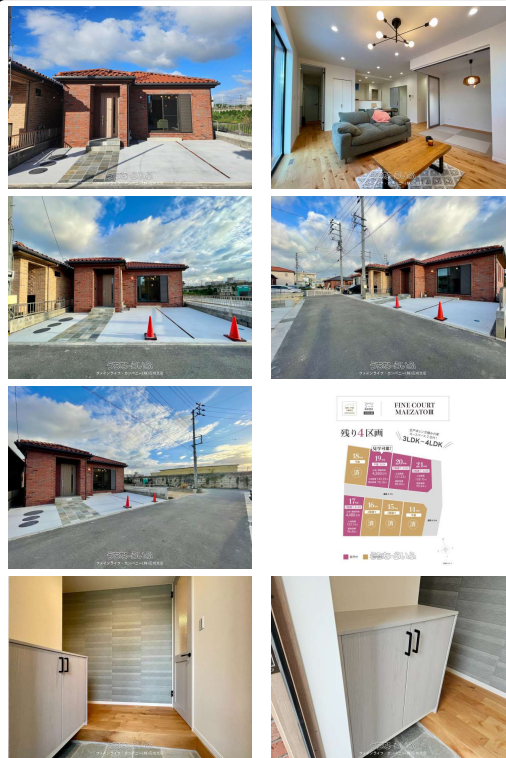

【新築一戸建て平屋です】RC造に負けないレンガ積み住宅。平真小学校区。本物の赤レンガを一つ一つ積み上げた重厚感ある住宅です。内装は天然木の無垢材をふんだんに使用、調湿効果の高い塗壁材を使っています。家具付き販売なので、引越しも楽です。

【設備・こだわり条件】:給湯,ガスコンロ,コンロ三口以上,対面式キッチン(カウンターキッチン),システムキッチン,パントリー(食器・食品の収納庫),食器洗乾燥機,バス/トイレ別,ユニットバス,浴槽,シャンプードレッサー,独立洗面所,追焚機能,浴室乾燥機,浴室1坪以上,浴室暖房,タンクレストイレ,温水洗浄便座,冷房,インターフォン,TVホン(TVモニター付インターホン),ディンプルキー,防犯用ガラス,室内洗濯機置き場,シューズボックス,床下収納,全居室収納,南道路,整形地,平坦地,南向き,上水道,複層ガラス,24時間換気システム,プロパンガス,バリアフリー,デザイナーズ,ノンホルムアルデヒド,完了検査済証,新築時・増改築時の設計図あり,瑕疵保険(国交省指定法人)による保証,駐輪場,日当たり良好,静かな場所

物件種別	売買一戸建て		
所在地	石垣市真栄里		
価格	4,260万円		
価格備考	その他、登記費用、火災保険料、銀行手数料などの諸経費が必要となります。		
間取り	3LDK	階数	1階建て
建物面積	70.18㎡ / 21.22坪	土地面積	145.25㎡ / 43.93坪
間取り詳細	洋6.5 洋5.6 和3.7 LDK18.4		
私道負担	無し	接道方向	南9.5m
築年月	2025年11月(新築)	引き渡し	指定有
地目	宅地	土地権利	所有
用途地域	無指定		
建物構造	木造		
建ぺい率 / 容積率	60% / 150%	都市計画	非線引
取引態様	売主		
駐車場	1台		
交通	【バス停】平得東: 徒歩約3分		
物件備考	"本煉瓦積みの家" 2018年度GOOD DESIGN AWARD受...		