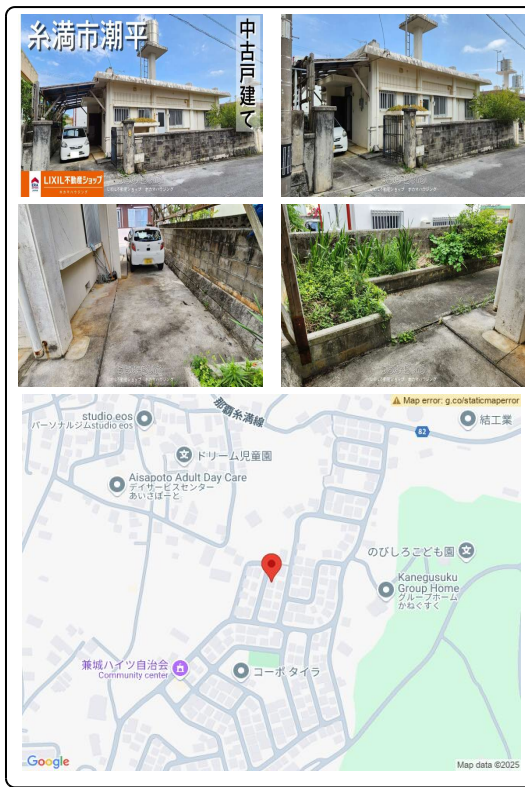

建築費の高騰でマイホームを諦めていた方！現代仕様にリフォームして住むのはいかがですか？事例をご紹介しますながら弊社で見積りできます。建物自体は、76.69㎡(約23.19坪)とコンパクトに見えますが、今密かに人気を集めている「ミニマルな暮らし」が叶います。ご夫婦2人で、親子で、シングルで、是非ご検討下...

【設備・こだわり条件】:ガスコンロ,コンロ三口以上,システムキッチン,バス/トイレ別,浴槽,室内洗濯機置き場,シューズボックス,平坦地,静かな場所

物件種別	売買一戸建て		
所在地	糸満市潮平		
価格	2,300万円		
価格備考	消費税込みの価格となっております。		
間取り	4DK	階数	1階建て
建物面積	76.69㎡ / 23.19坪	土地面積	206.6㎡ / 62.49坪
間取り詳細	-		
私道負担	無し	接道方向	西
築年月	1980年01月(築45年)	引き渡し	相談 (担当者にてご確認下さい。)
地目	宅地	土地権利	所有
用途地域	第一種低層		
建物構造	RCB (鉄筋コンクリートブロック造)		
建ぺい率 / 容積率	50% / 100%	都市計画	市街化区域
取引態様	専任媒介		
駐車場	2台 縦列 ※車種については現地にて要確認		
交通	【バス停】西崎入口: 徒歩約18分		
物件備考	【周辺環境】・マックスパリュ糸満北店/車で3分(...)		

更新日: 2025/07/04 公開期限: 2025/07/17

スマホで物件を見る

LIXIL不動産ショップ ホカマハウジング

〒904-0101 沖縄県北谷町上勢頭 667-1

沖縄県知事免許(2)第4657号

<https://www.e-uchina.net/bukken/house/h-7271-7250409-0349/detail.html>

うちなーらいふ物件番号:h-7271-7250409-0349 図面出力日: 2025/07/07