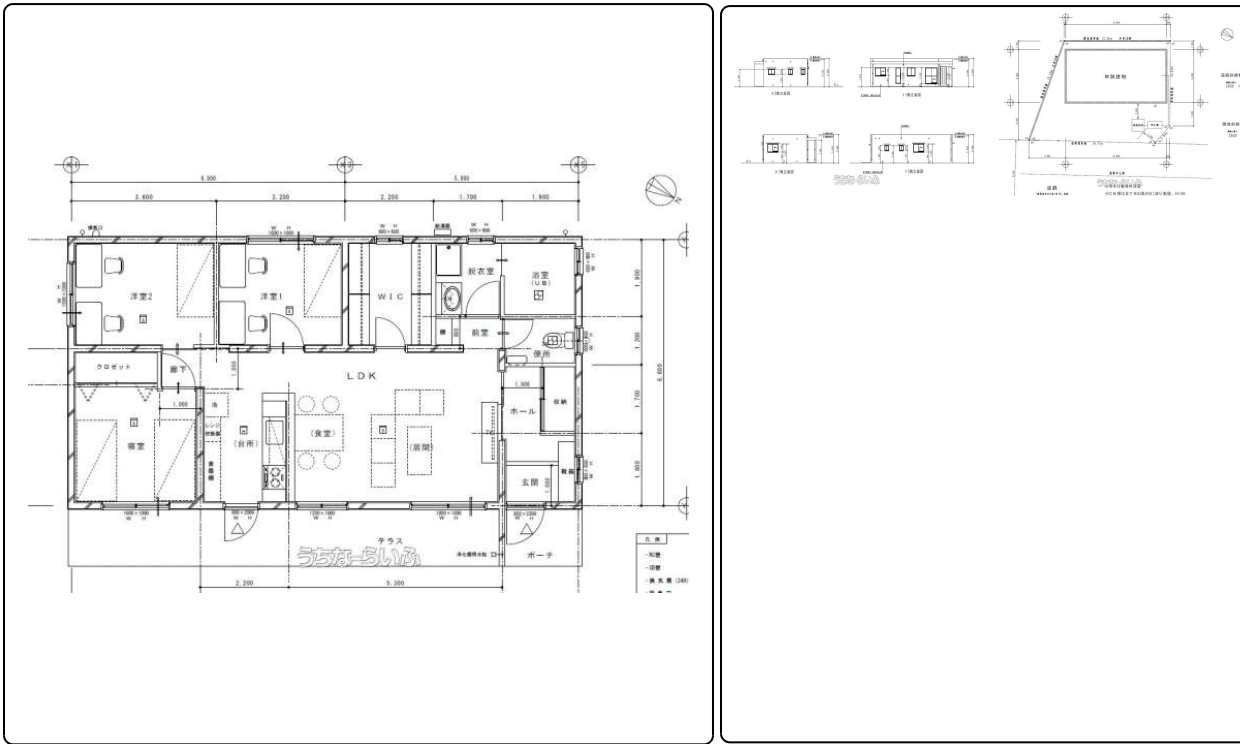

今人気の宮古島市に3LDK新築戸建て（E棟）でました☆建築中なので詳細は、080-6480-9384
砂川までご連絡お願い致します。※同業者紹介不可

【設備・こだわり条件】:対面式キッチン（カウンターキッチン）,システムキッチン,バス/トイレ別,ユニットバス,室内洗濯機置き場,ウオークインクローゼット,シューズボックス,平坦地,上水道

スマホで物件を見る

みらいづくりホーム SSNB株式会社

〒902-0076 沖縄県那覇市与儀 2-10-1

沖縄県知事免許(2)第4695号

<https://www.e-uchina.net/bukken/house/h-7265-7250918-0282/detail.html>

うちなーらいいふ物件番号:h-7265-7250918-0282 図面出力日:2026/06/19

物件種別	売買一戸建て		
所在地	宮古島市平良字下里		
価格	4,100万円		
価格備考	-		
間取り	3LDK	階数	1階建て
建物面積	83.16m² / 25.15坪	土地面積	193m² / 58.38坪
間取り詳細	-		
私道負担	-	接道方向	-
築年月	-	引き渡し	相談
地目	畑	土地権利	所有
用途地域	未指定		
建物構造	RC（鉄筋コンクリート造）		
建ぺい率 / 容積率	60% / 200%	都市計画	非線引
取引態様	仲介		
駐車場	2台 並列		
交通	-		
物件備考	■現況: 建築中 ■建築確認番号: 第R06確認建築沖縄県0003...		

更新日: 2026/06/10 公開期限: 2026/06/23

TEL 098-800-1067

営業時間: 09:00~18:00 土曜・日曜・要予約

定休日: 土・日曜日・要予約

※お問合せの際は、「うちなーらいいふ」を見た！とお伝えください。