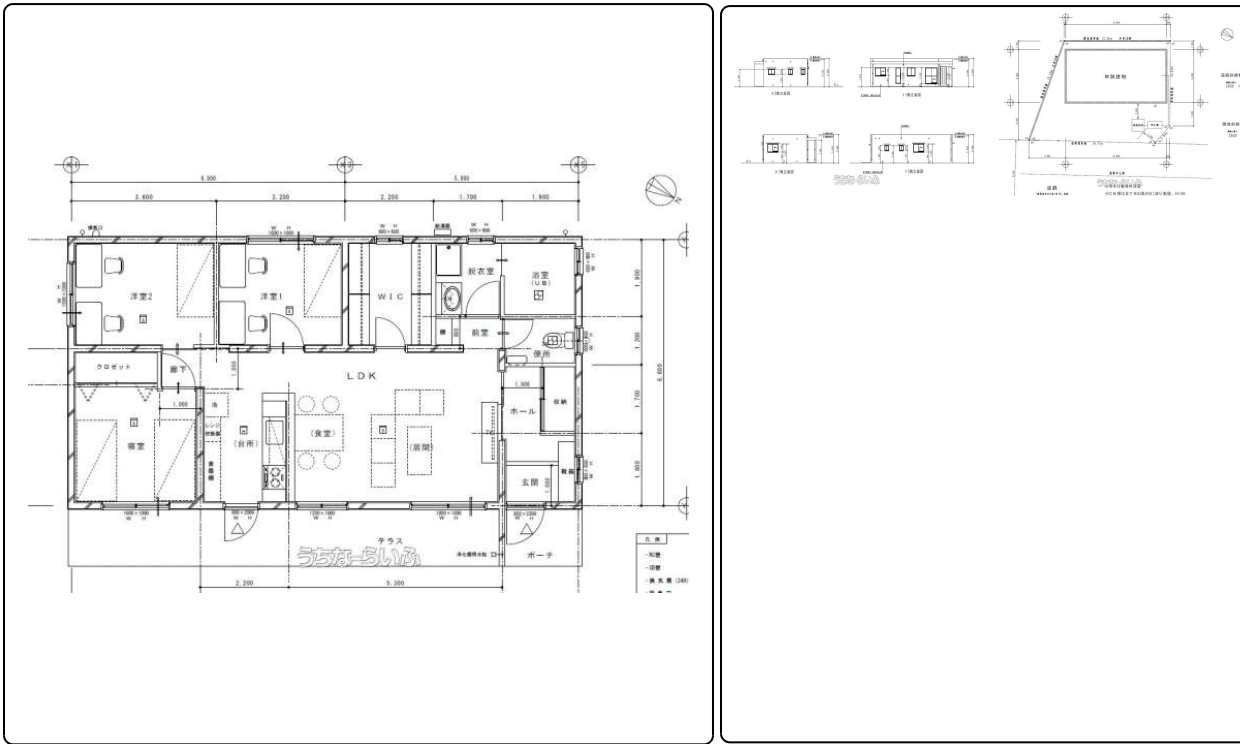

今人気の宮古島市に3LDK新築戸建て（E棟）でました☆建築中なので詳細は、080-6480-9384
砂川までご連絡お願い致します。※同業者紹介不可

【設備・こだわり条件】:対面式キッチン（カウンターキッチン）,システムキッチン,バス/トイレ別,ユニットバス,室内洗濯機置き場,ウ
オークインクローゼット,シューズボックス,平坦地,上水道

スマホで物件を見る

みらいづくりホーム SSNB株式会社

〒902-0076 沖縄県那覇市与儀 2-10-1

沖縄県知事免許(2)第4695号

<https://www.e-uchina.net/bukken/house/h-7265-7250918-0282/detail.html>

うちなーらいふ物件番号:h-7265-7250918-0282 図面出力日: 2026/06/19

物件種別	売買一戸建て		
所在地	宮古島市平良字下里		
価格	4,100万円		
価格備考	-		
間取り	3LDK	階数	1階建て
建物面積	83.16m² / 25.15坪	土地面積	193m² / 58.38坪
間取り詳細	-		
私道負担	-	接道方向	-
築年月	-	引き渡し	相談
地目	畑	土地権利	所有
用途地域	未指定		
建物構造	RC（鉄筋コンクリート造）		
建ぺい率 / 容積率	60% / 200%	都市計画	非線引
取引態様	仲介		
駐車場	2台 並列		
交通	-		
物件備考	■現況: 建築中 ■建築確認番号: 第R06確認建築沖縄県0003...		

更新日: 2026/06/10 公開期限: 2026/06/23

TEL 098-800-1067

営業時間: 09:00~18:00 土曜・日曜・要予約

定休日: 土・日曜日・要予約

※お問合せの際は、「うちなーらいふ」を見た！とお伝えください。 うちなーらいふ