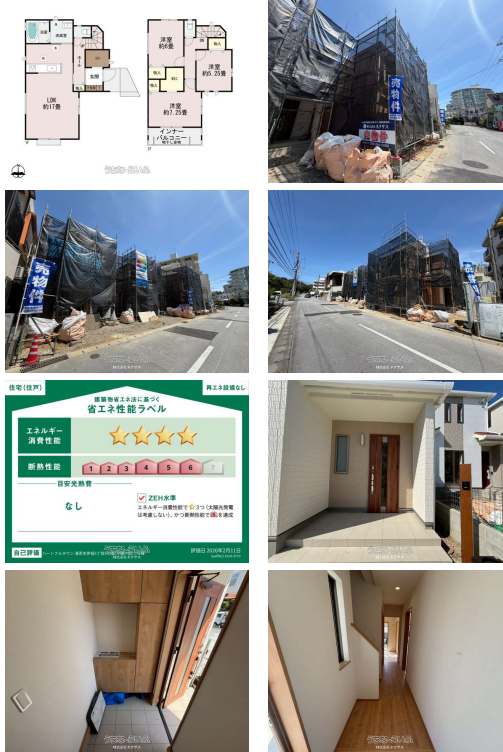

★伊祖新築C号棟 月々80,977円～で新築が買える！？牧港小・港川中校区！伊祖インター近くで交通利
便良し！付近マックスバリュー・かねひで買い物便利！モデルルームご案内中！土日・祝日・仕事終わりの遅い
時間帯もご案内対応中！残り2棟です！お早めにお問い合わせください！

【設備・こだわり条件】：給湯,浄水器,ガスコンロ,コンロ三口以上,対面式キッチン(カウンターキッチン),システムキッチン,食器洗乾
燥機,バス/トイレ別,ユニットバス,浴槽,シャブードレッサー,独立洗面所,追焚機能,浴室乾燥機,トイレ2ヶ所,温水洗浄便座,イン
ターホン,TVホン(TVモニター付インターホン),室内洗濯機置き場,ウォークインクローゼット,シューズインクローゼット,シューズボック
ス,床下収納,全居室収納,南道路,高台に立地,整形地,平坦地,南向き,上水道,下水道,24時間換気システム,オール洋間,デザイナ
ーズ,耐震構造,二世帯住宅,設計住宅性能評価書,建設住宅性能評価書(新築時),完了検査済証,新築時・増改築時の設計図あり,日当たり
良し,静かな場所

物件種別	売買一戸建て		
所在地	浦添市伊祖5丁目		
価格	4,690万円		
価格備考	-		
間取り	3LDK	階数	2階建て
建物面積	90.46㎡ / 27.36坪	土地面積	103.63㎡ / 31.34坪
間取り詳細	洋5.2 洋6 洋7.2 LDK17		
私道負担	-	接道方向	南6.1m
築年月	2026年06月(新築)	引き渡し	相談
地目	宅地	土地権利	所有
用途地域	第一種中高層		
建物構造	木造		
建ぺい率 / 容積率	60% / 150%	都市計画	市街化区域
取引態様	専任媒介		
駐車場	2台 並列		
交通	-		
物件備考	※掲載画像はイメージになります！浦添大公園・・・徒歩1分...		