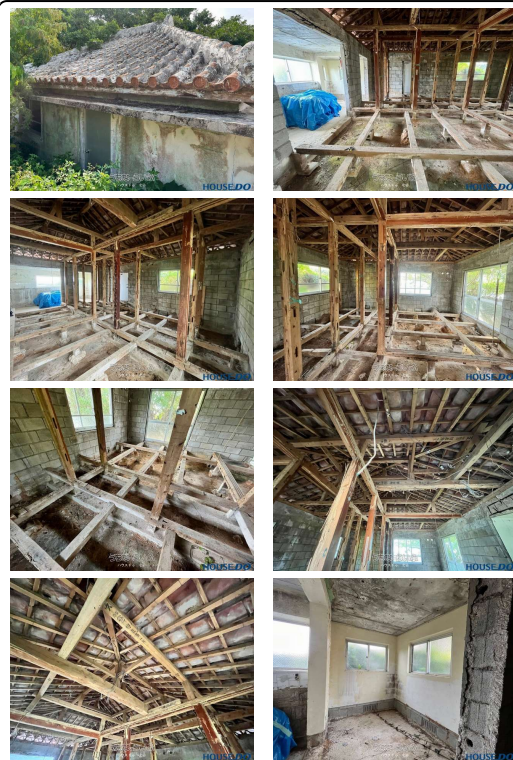

【庭付き】北谷町吉原 | 自然を感じる2LDK中古戸建 北谷町吉原に位置する、緑のある庭付き中古戸建が登場！落ち着いた住環境の中で、自然を感じながら暮らせる魅力的な物件です。現在の建物を活かしながら、**ご自身好みにリフォームして理想の住まいに仕上げただけです** リフォーム会社のご紹...

【設備・こだわり条件】:上水道

物件種別	売買一戸建て		
所在地	北谷町吉原		
価格	1,800万円		
価格備考	ご契約時に、お手付金と印紙が必要となります。お客様に合わせた資金計画もご相談可能です！お気軽にお問い合わせ下さい！		
間取り	-	階数	1階建て
建物面積	47.93m ² / 14.5坪	土地面積	277m ² / 83.79坪
間取り詳細	※お好みにリフォームできます！		
私道負担	無し	接道方向	-
築年月	1963年07月(築62年)	引き渡し	即日(担当者にお尋ねください)
地目	山林	土地権利	所有
用途地域	第一種中高層		
建物構造	木造		
建ぺい率 / 容積率	60% / 150%	都市計画	非線引
取引態様	仲介		
駐車場	ナシ ※近隣の駐車場ご紹介いたします		
交通	【モノレール】てだこ浦西駅: バス乗車60分 / 徒歩約148分 【バス停】謝苅原: 徒歩約3分		
物件備考	■上記記載内容 本ポータルサイトの構造上、一部概算表記で記載する必...		