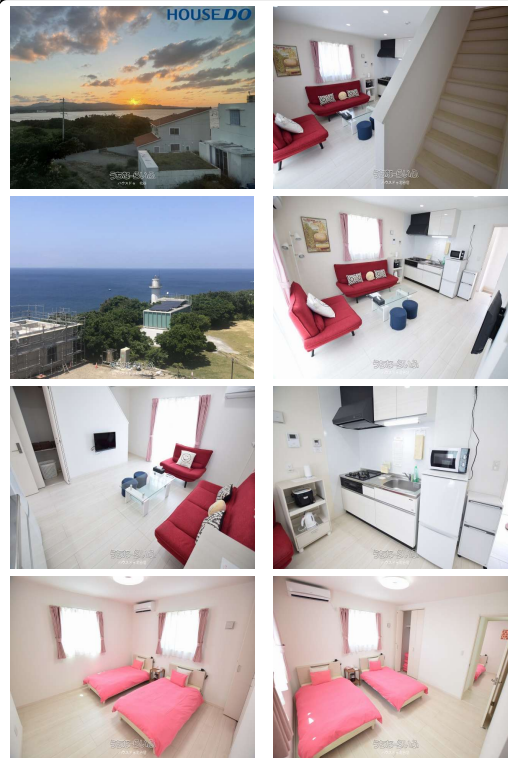

【オーシャンビュー】リゾート地 | 家具家電付き2LDK 沖縄本島北部・人気のリゾート地古宇利島
 に位置するオーシャンビュー中古戸建が登場！目の前にはエメラルドグリーンの海が広がる絶景ロケーションで
 、沖縄ならではのリゾートライフを満喫できます家具・家電付きのため、そのままご利用いただくことも可能で...

うちなーらいふ

【設備・こだわり条件】:給湯,ガスコンロ,コンロ三口以上,バス/トイレ別,ユニットバス,浴槽,独立洗面所,温水洗浄便座,冷房,家具
 /家電付き,インターフォン,TVホン (TVモニター付インターホン),室内洗濯機置き場,BSアンテナ,シューズボックス,全居室収納,上
 水道,プロパンガス,海が見える,海沿い,日当たりよし,眺望よし,静かな場所

物件種別	売買一戸建て		
所在地	今帰仁村古宇利		
価格	2,600万円		
価格備考	ご契約時に、お手付金と印紙が必要となります。お客様に合わせた資金計画もご相談可能です！お気軽にお問い合わせ下さい！		
間取り	2LDK	階数	2階建て
建物面積	64.6m ² / 19.54坪	土地面積	121.42m ² / 36.73坪
間取り詳細	洋8.5 洋7.5 LDK10 ※1F…LDK10 2F…洋8.5・洋7.5		
私道負担	無し	接道方向	北東
築年月	2018年03月(築8年)	引き渡し	即日 (詳細は担当者にお尋ねくだ さい)
地目	宅地	土地権利	所有
用途地域	無指定		
建物構造	木造		
建ぺい率 / 容積率	- / -	都市計画	都市計画区域外
取引態様	仲介		
駐車場	1台 ※車種による		
交通	【モノレール】でだこ浦西駅: 徒歩約979分 【バス停】運天原: 徒歩約54分		
物件備考	「お家探しは何かから始めればいいのか」「●●を購入したいがいくらぐら...		