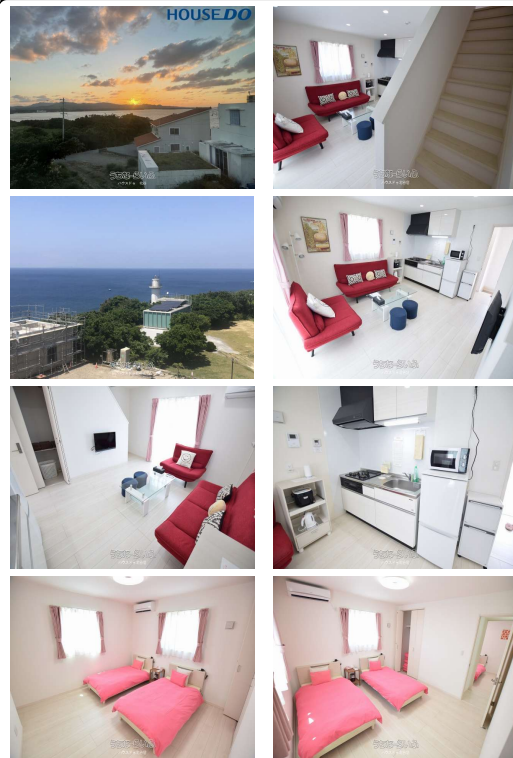

【オーシャンビュー】リゾート地 | 家具家電付き2LDK 沖縄本島北部・人気のリゾート地古宇利島
 に位置するオーシャンビュー中古戸建が登場！目の前にはエメラルドグリーンの海が広がる絶景ロケーションで
 、沖縄ならではのリゾートライフを満喫できます家具・家電付きのため、そのままご利用いただくことも可能で...

うちなーらいふ

【設備・こだわり条件】:給湯,ガスコンロ,コンロ三口以上,バス/トイレ別,ユニットバス,浴槽,独立洗面所,温水洗浄便座,冷房,家具
 /家電付き,インターフォン,TVホン (TVモニター付インターホン),室内洗濯機置き場,BSアンテナ,シューズボックス,全居室収納,上
 水道,プロパンガス,海が見える,海沿い,日当たりよし,眺望よし,静かな場所

物件種別	売買一戸建て		
所在地	今帰仁村古宇利		
価格	2,600万円		
価格備考	ご契約時に、お手付金と印紙が必要となります。お客様に合わせた資金計画もご相談可能です！お気軽にお問い合わせ下さい！		
間取り	2LDK	階数	2階建て
建物面積	64.6m ² / 19.54坪	土地面積	121.42m ² / 36.73坪
間取り詳細	洋8.5 洋7.5 LDK10 ※1F…LDK10 2F…洋8.5・洋7.5		
私道負担	無し	接道方向	北東
築年月	2018年03月(築8年)	引き渡し	即日 (詳細は担当者にお尋ねくだ さい)
地目	宅地	土地権利	所有
用途地域	無指定		
建物構造	木造		
建ぺい率 / 容積率	- / -	都市計画	都市計画区域外
取引態様	仲介		
駐車場	1台 ※車種による		
交通	【モノレール】でだこ浦西駅: 徒歩約979分 【バス停】運天原: 徒歩約54分		
物件備考	「お家探しは何かから始めればいいのか」「●●を購入したいがいくらぐら...		