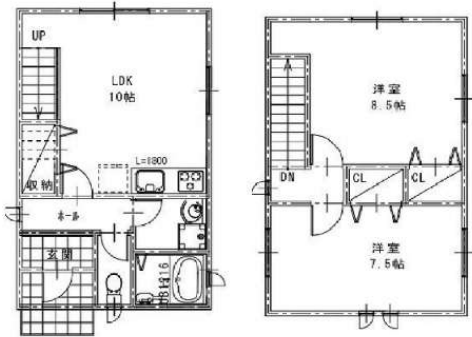

【オーシャンビュー】リゾート地 | 家具家電付き2LDK 沖縄本島北部・人気のリゾート地古宇利島
に位置するオーシャンビュー中古戸建が登場！目の前にはエメラルドグリーンの海が広がる絶景ロケーションで
、沖縄ならではのリゾートライフを満喫できます家具・家電付きのため、そのままご利用いただくことも可能で...

うちなーらいふ