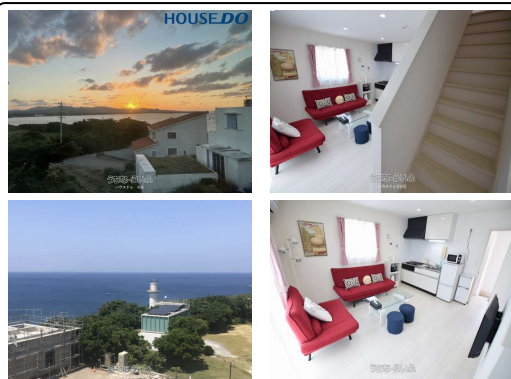

【オーシャンビュー】リゾート地 | 家具家電付き2LDK 沖縄本島北部・人気のリゾート地古宇利島
 に位置するオーシャンビュー中古戸建が登場！目の前にはエメラルドグリーンの海が広がる絶景ロケーションで
 、沖縄ならではのリゾートライフを満喫できます家具・家電付きのため、そのままご利用いただくことも可能で...

うちなーらいふ

【設備・こだわり条件】:給湯,ガスコンロ,コンロ三口以上,バス/トイレ別,ユニットバス,浴槽,独立洗面所,温水洗浄便座,冷房,家具
 /家電付き,インターフォン,TVホン(TVモニタ付インターホン),室内洗濯機置き場,B S アンテナ,シューズボックス,全居室収納,上
 水道,プロパンガス,海が見える,海沿い,日当たりよし,眺望よし,静かな場所

物件種別	売買一戸建て		
所在地	今帰仁村古宇利		
価格	2,600万円		
価格備考	ご契約時に、お手付金と印紙が必要となります。お客様に合わせた資金計画もご相談可能です！お気軽にお問い合わせ下さい！		
間取り	2LDK	階数	2階建て
建物面積	64.6m ² / 19.54坪	土地面積	121.42m ² / 36.73坪
間取り詳細	洋8.5 洋7.5 LDK10 ※1F…LDK10 2F…洋8.5・洋7.5		
私道負担	無し	接道方向	北東
築年月	2018年03月(築8年)	引き渡し	即日 (詳細は担当者にお尋ねください)
地目	宅地	土地権利	所有
用途地域	無指定		
建物構造	木造		
建ぺい率 / 容積率	- / -	都市計画	都市計画区域外
取引態様	仲介		
駐車場	1台 ※車種による		
交通	【モノレール】てだこ浦西駅: 徒歩約979分 【バス停】運天原: 徒歩約54分		
物件備考	「お家探しは何かから始めればいいのか」「●●を購入したいがいくらぐら...		