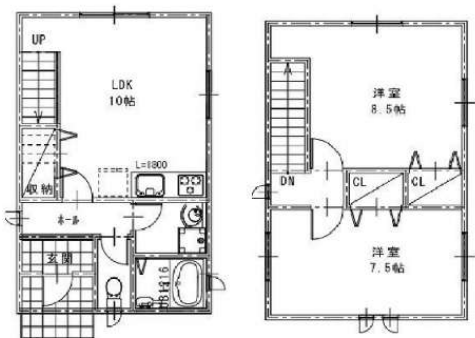

【オーシャンビュー】リゾート地 | 家具家電付き2LDK 沖縄本島北部・人気のリゾート地古宇利島
に位置するオーシャンビュー中古戸建が登場！目の前にはエメラルドグリーンの海が広がる絶景ロケーションで
、沖縄ならではのリゾートライフを満喫できます家具・家電付きのため、そのままご利用いただくことも可能で...

うちなーらいふ