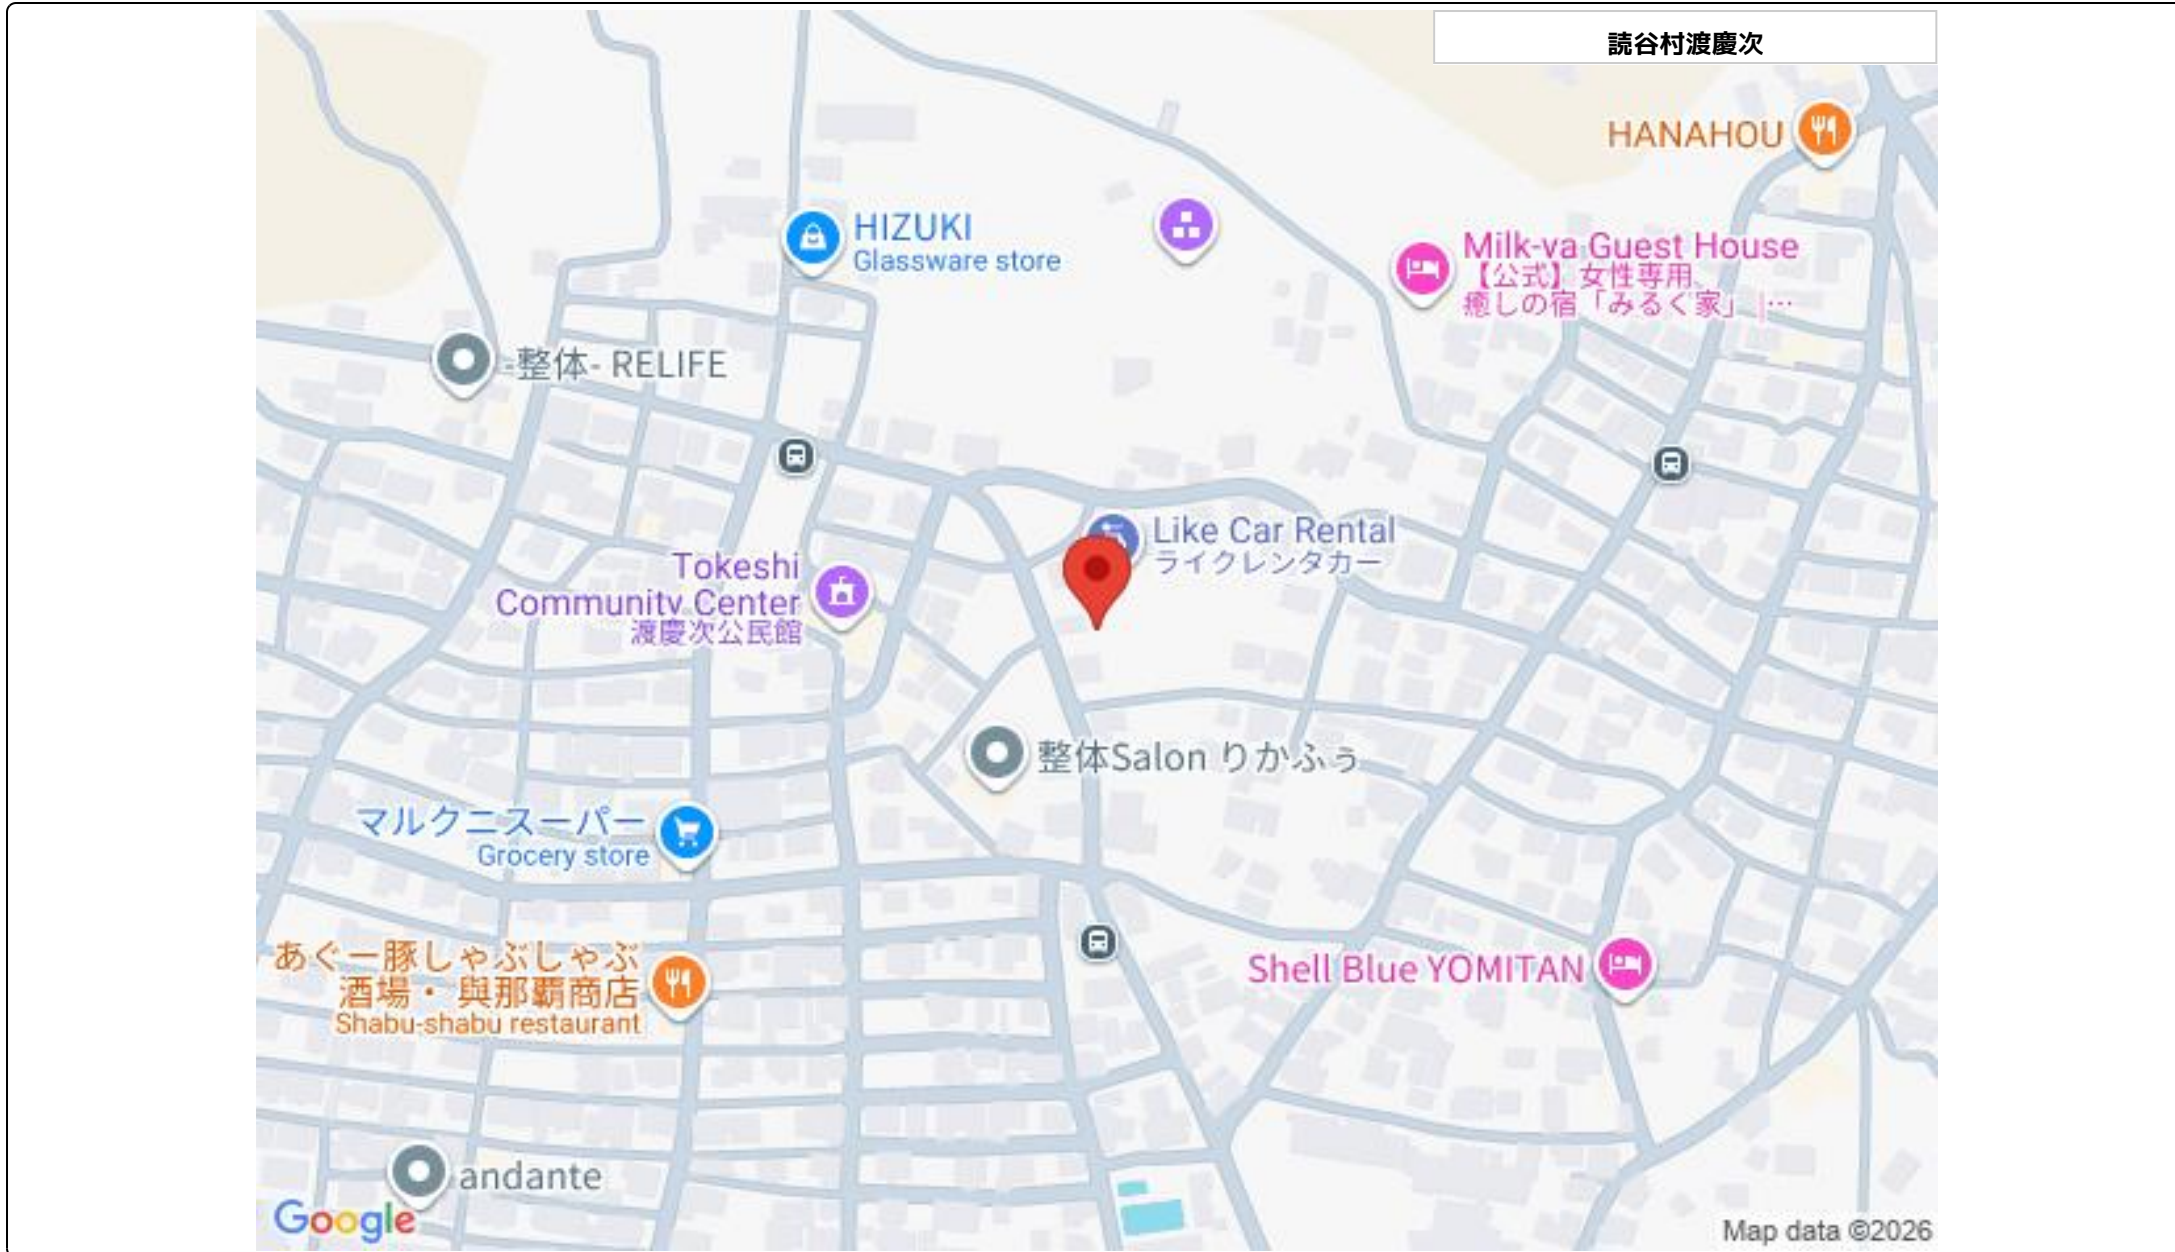

スマホで物件を見る

株式会社カモメトラスト

〒901-0213 沖縄県豊見城市高嶺 310-1 105

沖縄県知事免許(2)第4637号

物件種別	売買一戸建て		
所在地	読谷村渡慶次		
価格	3,680万円		
価格備考	-		
間取り	階数	2階建て	
建物面積	土地面積	189.91m <sup>2</sup> / 57.44坪	
間取り詳細	-		
私道負担	-	接道方向	-
築年月	2026年(新築)	引き渡し	相談
地目	宅地	土地権利	所有
用途地域	無指定		
建物構造	木造		
建ぺい率 / 容積率	60% / 200%	都市計画	非線引
取引態様	売主		
駐車場	2台 縦列		
交通	【バス停】渡慶次小学校: 徒歩約3分		
物件備考	■現況: 未着工 ■建築確認番号: 00000		

更新日: 2026/06/18 公開期限: 2026/07/01

TEL 098-851-8275

営業時間: 08:30~17:30

定休日: なし

読谷村渡慶次

HANAHOU

HIZUKI  
Glassware store

Milk-va Guest House  
【公式】女性専用、  
癒しの宿「みるく家」 |...

Google

Map data ©2026