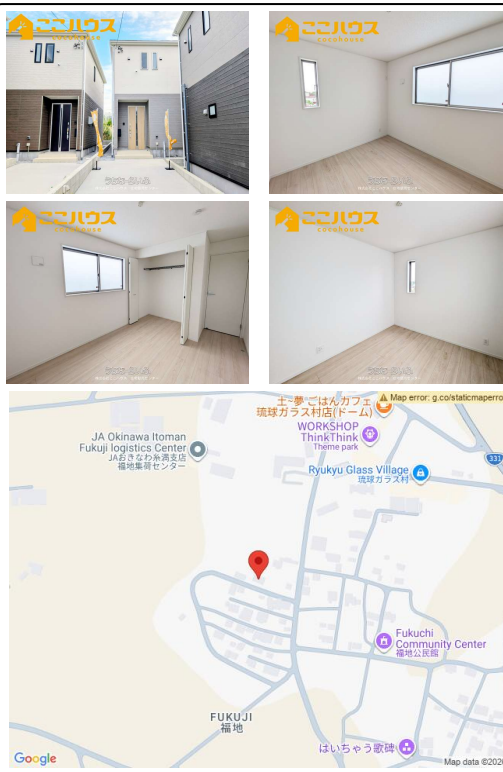

借入が多くてお悩みの方住宅ローンに強い“ここハウス”にお任せください!! マイホーム購入を機に、今より返済額が減ったというケースもございます。他社で断られた方も、ぜひご相談ください。■書斎スペースあり♪仕事・勉強に集中できる環境◎ ■全室収納付き4LDK☆部屋を広く使える設計(^^)...

【設備・こだわり条件】:給湯,省エネ給湯器,浄水器,ガスコンロ,コンロ三口以上,対面式キッチン(カウンターキッチン),システムキッチン,バス/トイレ別,ユニットバス,浴槽,シャンプードレッサー,独立洗面所,追焚機能,浴室乾燥機,浴室1坪以上,浴室暖房,トイレ2ヶ所,温水洗浄便座,インターフォン,TVホン(TVモニター付インターホン),防犯用ガラス,室内洗濯機置き場,ウォークインクローゼット,シューズボックス,床下収納,全居室収納,階段下収納,南道路,上水道,EV車充電設備,複層ガラス,24時間換気システム,プロパンガス,ルーフバルコニー,制震構造,耐震構造,ノンホルムアルデヒド,低炭素住宅,全室2面採光,設計住宅性能評価書,建設住宅性能評価書(新築時),フラット35・S適合証明書あり,完了検査済証,新築時・増改築時の設計図あり,瑕疵保証(不動産会社独自)付,駐輪場,日当たりよし,眺望よし,静かな場所【設備備考】:設備の詳細については、担当者にご確認ください。

物件種別	売買一戸建て		
所在地	糸満市福地		
価格	2,580万円		
価格備考	実質自己資金0円にてご購入可能ですが、ご契約時に、お手付金と印紙代が必要となります。詳しくは、担当者までお問い合わせください。資金計画は無料にて承っております!お気軽にご相談くださいませ。		
間取り	4LDK	階数	2階建て
建物面積	99.21m <sup>2</sup> / 30.01坪	土地面積	164.90m <sup>2</sup> / 49.88坪
間取り詳細	洋6.5 洋5.7 洋5.7 和4.5 LDK15 ※テレワークルーム3帖、パントリー、ルーフバルコニー、各居室収納、オープンキッチン		
私道負担	無し	接道方向	南4.5m
築年月	2026年03月(新築)	引き渡し	即日(相談)
地目	宅地	土地権利	所有
用途地域	無指定		
建物構造	木造		
建ぺい率 / 容積率	60% / 200%	都市計画	市街化調整区域
取引態様	仲介		
駐車場	2台 縦列 ※縦列駐車		
交通	【モノレール】赤嶺駅: 徒歩約150分 【バス停】琉球ガラス村: 徒歩約6分		
物件備考	【ここハウスの5つの約束】 1.物件のよし悪しは正直にお伝えし、納...		