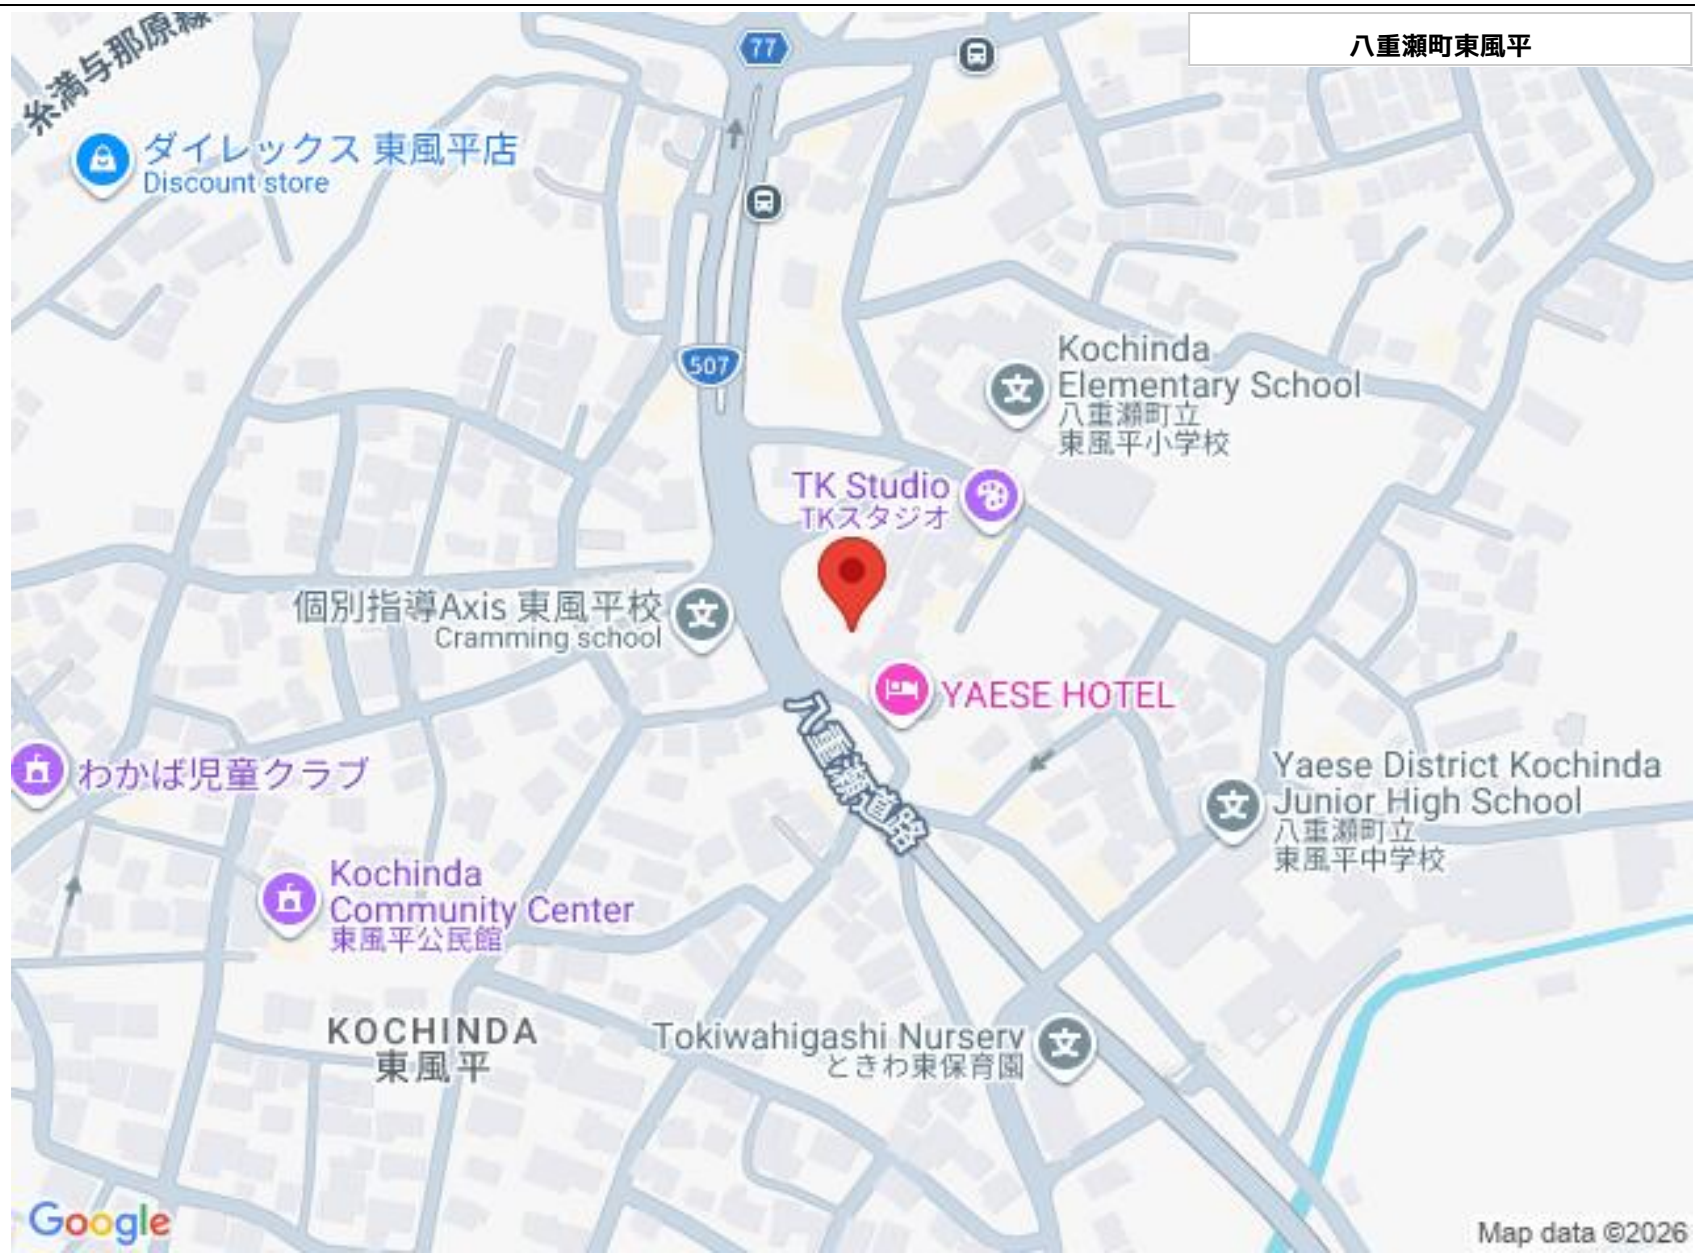

八重瀬町東風平

ダイレックス 東風平店
Discount store

Kochinda
Elementary School
八重瀬町立
東風平小学校

TK Studio
TKスタジオ

個別指導Axis 東風平校
Cramming school

YAESE HOTEL

わかば児童クラブ

Yaese District Kochinda
Junior High School
八重瀬町立
東風平中学校

Kochinda
Community Center
東風平公民館

KOCHINDA
東風平

Tokiwahigashi Nurserv
ときわ東保育園

Google

Map data ©2026

株式会社 あおみ不動産

〒901-2301 沖縄県北中城村島袋 601-4

国土交通大臣免許 (1)11001

TEL 098-953-8067

営業時間: 09:00~18:00 水曜日祝祭日の場合は営業しております。

定休日: 水曜日