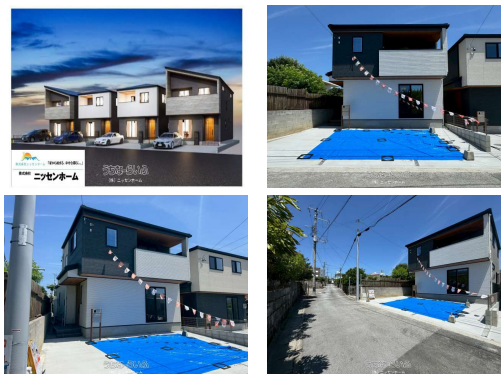

浦添市仲間に6棟戸建て誕生浦添小学校区域、利便性GOODICや、スーパーマーケットも近く生活に便利です◎モデルハウスご案内可能です!!お気軽にお問い合わせください。

[6号棟]
3LDK

【設備・こだわり条件】:食器洗乾燥機,トイレ2ヶ所,温水洗浄便座,TVホン(TVモニタ付インターホン),ウォークインクローゼット,上水道,下水道

スマホで物件を見る

(株) ニッセンホーム

〒901-2121 沖縄県浦添市内間 2-15-9 大八マンション5F

沖縄県知事(1) 第5767号

<https://www.e-uchina.net/bukken/house/h-6878-7260422-0248/detail.html>

うちなーらいふ物件番号:h-6878-7260422-0248 図面出力日:2026/07/04

物件種別	売買一戸建て		
所在地	浦添市仲間2丁目		
価格	5,298万円		
価格備考	-		
間取り	3LDK	階数	2階建て
建物面積	93.88㎡ / 28.39坪	土地面積	126.24㎡ / 38.18坪
間取り詳細	洋6.5 洋6.5 洋6		
私道負担	無し	接道方向	-
築年月	2026年(新築)	引き渡し	相談
地目	宅地	土地権利	所有
用途地域	第一種低層		
建物構造	木造		
建ぺい率 / 容積率	60% / 100%	都市計画	市街化区域
取引態様	仲介		
駐車場	2台		
交通	【バス停】仲間入口: 徒歩約3分		
物件備考	■現況: 建築中 ■建築確認番号: R80422		

更新日: 2026/06/24 公開期限: 2026/07/07

TEL 050-1871-1428

営業時間: 10:00~19:00

定休日: 不定休

※お問合せの際は、「うちなーらいふ」を見た!とお伝えください。 **うちなーらいふ**