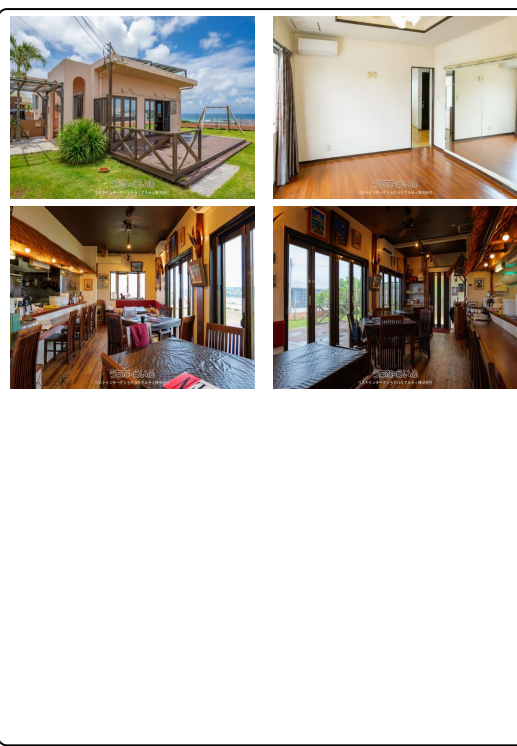

【運天の静寂に佇むオーシャンビュー戸建】 ■美しい海と豊かな自然に囲まれたロケーション■古宇利島まで車で約17分(約10.5km)■セカンドハウスや移住にも最適■ゆとりある敷地と、暮らしやすさを追求した住空間設計■資産性と独自性を兼ね備えた、今帰仁村運天ならではの物件です。

物件種別	売買一戸建て		
所在地	今帰仁村運天		
価格	6,298万円		
価格備考	-		
間取り	1LDK	階数	1階建て
建物面積	83.79m <sup>2</sup> / 25.34坪	土地面積	448.57m <sup>2</sup> / 135.69坪
間取り詳細	洋9.1		
私道負担	無し	接道方向	東5m、南4m
築年月	2010年02月(築16年)	引き渡し	相談
地目	宅地	土地権利	所有
用途地域	無指定		
建物構造	RC (鉄筋コンクリート造)		
建ぺい率 / 容積率	10% / 20%	都市計画	非線引
取引態様	仲介		
駐車場	1台		
交通	-		
物件備考	■現況: 所有者居住中		