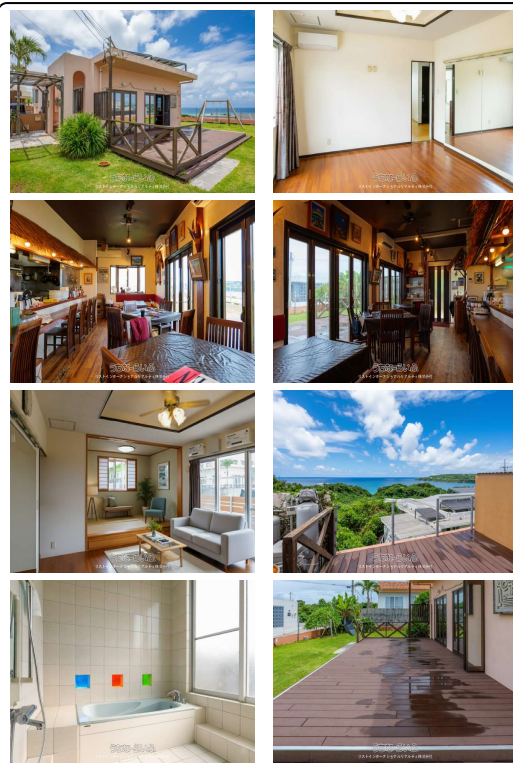

【運天の静寂に佇むオーシャンビュー戸建】 ■美しい海と豊かな自然に囲まれたロケーション■古宇利島まで車で約17分(約10.5km)■セカンドハウスや移住にも最適■ゆとりある敷地と、暮らしやすさを追求した住空間設計■資産性と独自性を兼ね備えた、今帰仁村運天ならではの物件です。

物件種別	売買一戸建て		
所在地	今帰仁村運天		
価格	6,298万円		
価格備考	-		
間取り	1LDK	階数	1階建て
建物面積	83.79m ² / 25.34坪	土地面積	448.57m ² / 135.69坪
間取り詳細	洋9.1		
私道負担	無し	接道方向	東5m、南4m
築年月	2010年02月(築16年)	引き渡し	相談
地目	宅地	土地権利	所有
用途地域	無指定		
建物構造	RC (鉄筋コンクリート造)		
建ぺい率 / 容積率	10% / 20%	都市計画	非線引
取引態様	仲介		
駐車場	1台		
交通	-		
物件備考	■現況: 所有者居住中		