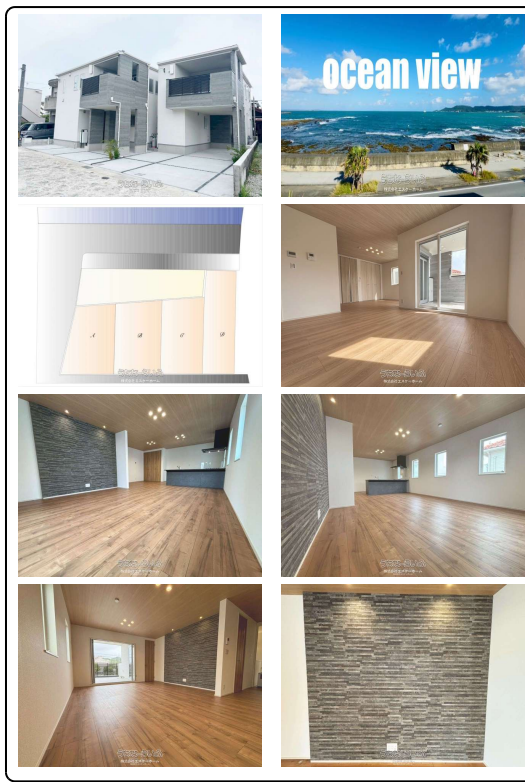

【D区画】女性設計士が手掛ける柔軟なデザインセンスと機能美が魅せる【Luxsisシリーズ】自然光をたくさん取り入れて家の内部を明るく照らす「光と光が出会う住宅」上質で洗練された光と風があふれる空間を演出します。

【設備・こだわり条件】:省エネ給湯器,浄水器,ガスコンロ,コンロ三口以上,対面式キッチン(カウンターキッチン),食器洗乾燥機,バス/トイレ別,浴槽,独立洗面所,追焚機能,TV付浴室,トイレ2ヶ所,タンクレストイレ,温水洗浄便座,乾燥機,インターフォン,TVホン(TVモニタ付インターホン),電動シャッター,防犯用ガラス,室内洗濯機置き場,ウォークインクローゼット,シューズボックス,床下収納,整形地,平坦地,上水道,下水道,EV車充電設備,複層ガラス,宅配ボックス,プロパンガス,オール洋間,デザイナーズ,海が見える

物件種別	売買一戸建て		
所在地	与那原町板良敷		
価格	4,790万円		
価格備考	-		
間取り	4LDK	階数	2階建て
建物面積	93.25m ² / 28.2坪	土地面積	97.26m ² / 29.42坪
間取り詳細	洋6.6 洋5.1 洋5 洋4.8 LDK18.6		
私道負担	有り	接道方向	南西5.2m
築年月	2027年01月(新築)	引き渡し	相談
地目	宅地	土地権利	所有
用途地域	第一種低層		
建物構造	木造		
建ぺい率 / 容積率	50% / 100%	都市計画	市街化区域
取引態様	売主		
駐車場	2台 並列 ※車種によっては台数が異なる事が御座います。		
交通	【バス停】板良敷: 徒歩約3分		
物件備考	～～～Luxsisシリーズがついに沖縄へ...		