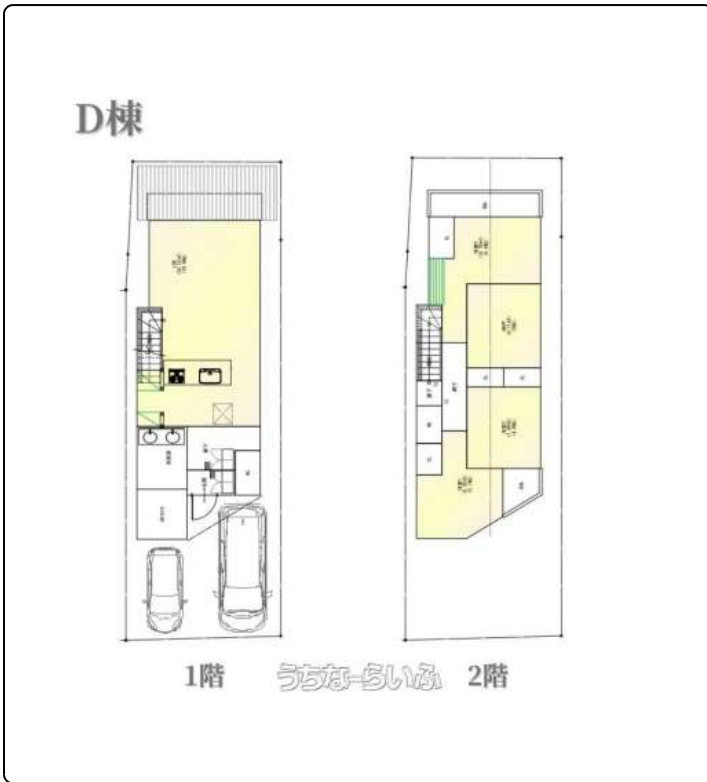

【D区画】女性設計士が手掛ける柔軟なデザインセンスと機能美が魅せる【Luxsisシリーズ】自然光をたくさん取り入れて家の内部を明るく照らす「光と光が出会う住宅」上質で洗練された光と風があふれる空間を演出します。

【設備・こだわり条件】:省エネ給湯器,浄水器,ガスコンロ,コンロ三口以上,対面式キッチン(カウンターキッチン),食器洗乾燥機,バス/トイレ別,浴槽,独立洗面所,追焚機能,TV付浴室,トイレ2ヶ所,タンクレストイレ,温水洗浄便座,乾燥機,インターフォン,TVホン(TVモニタ付インターホン),電動シャッター,防犯用ガラス,室内洗濯機置き場,ウォークインクローゼット,シューズボックス,床下収納,整形地,平坦地,上水道,下水道,EV車充電設備,複層ガラス,宅配ボックス,プロパンガス,オール洋間,デザイナーズ,海が見える

物件種別	売買一戸建て		
所在地	与那原町板良敷		
価格	4,790万円		
価格備考	-		
間取り	4LDK	階数	2階建て
建物面積	93.25m ² / 28.2坪	土地面積	97.26m ² / 29.42坪
間取り詳細	洋6.6 洋5.1 洋5 洋4.8 LDK18.6		
私道負担	有り	接道方向	南西5.2m
築年月	2027年01月(新築)	引き渡し	相談
地目	宅地	土地権利	所有
用途地域	第一種低層		
建物構造	木造		
建ぺい率 / 容積率	50% / 100%	都市計画	市街化区域
取引態様	売主		
駐車場	2台 並列 ※車種によっては台数が異なる事が御座います。		
交通	【バス停】板良敷: 徒歩約3分		
物件備考	～～～Luxsisシリーズがついに沖縄へ...		