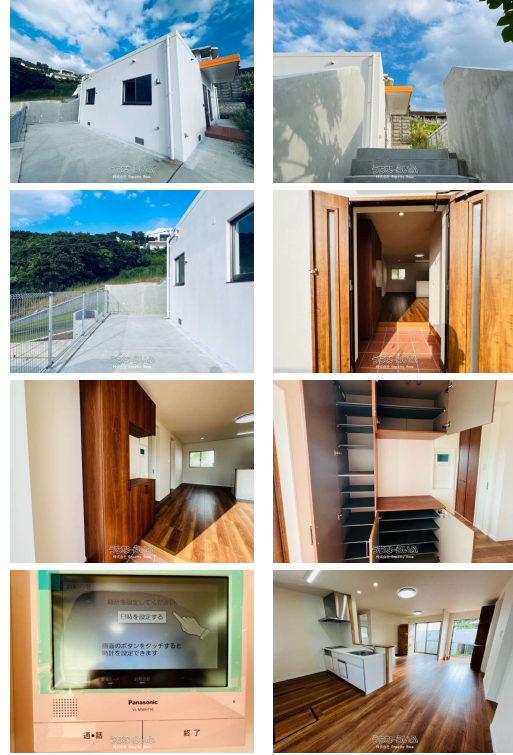

※価格改定 沖縄県南城市玉城 百名伽藍や浜辺の茶屋近く オシャレな平屋です 庭付き広々駐
 車場EV車充電設備

【設備・こだわり条件】:浄水器,IHコンロ,コンロ三口以上,対面式キッチン(カウンターキッチン),システムキッチン,食器洗乾燥機,
 バス/トイレ別,ユニットバス,浴槽,独立洗面所,浴室乾燥機,浴室暖房,温水洗浄便座,冷房,インターフォン,TVホン(TVモニター付イ
 ンターホン),ディンプルキー,室内洗濯機置き場,シューズボックス,床下収納,高台に立地,隣の建物との間隔が広い,上水道,下水道,
 EV車充電設備,プロパンガス,オール洋間,庭付き,日当たりよし,静かな場所

物件種別	売買一戸建て		
所在地	南城市玉城字玉城		
価格	4,580万円		
価格備考	※価格改定		
間取り	3LDK	階数	1階建て
建物面積	82.8m ² / 25.05坪	土地面積	391m ² / 118.28坪
間取り詳細	洋6 洋6 洋7.6 LDK19		
私道負担	無し	接道方向	西5m
築年月	2024年07月(築2年)	引き渡し	相談
地目	畑	土地権利	所有
用途地域	無指定		
建物構造	CB(コンクリート・ブロック造)		
建ぺい率 / 容積率	70% / 200%	都市計画	非線引
取引態様	仲介		
駐車場	6台無料		
交通	【バス停】玉城バス停:徒歩約3分		
物件備考	事前にご予約いただき、資金計画と無料の住宅ローン事前審査をご依頼いた...		