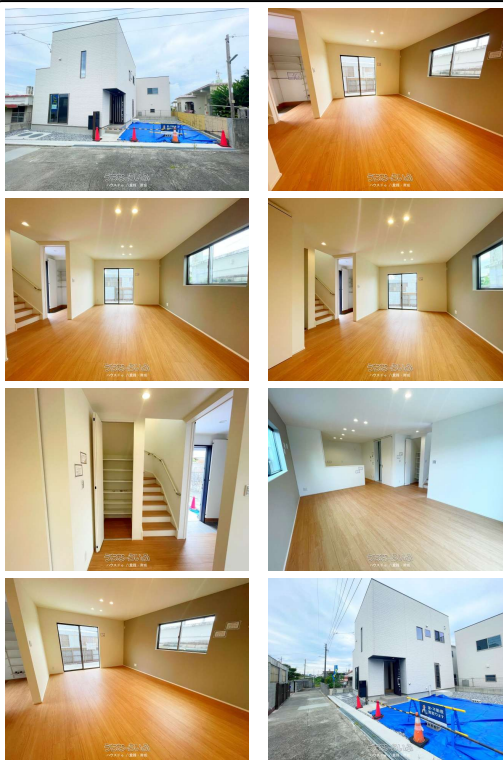

土日オープンハウス開催中！事前連絡で平日内覧可能♪糸満市大里の閑静な住宅街に新築3棟あります。オシャレな外観に、システムキッチンなど快適設備充実☆是非ご内覧ください！

【設備・こだわり条件】:給湯,対面式キッチン(カウンターキッチン),システムキッチン,バス/トイレ別,浴室乾燥機,トイレ2ヶ所,ウォークインクローゼット,床下収納,上水道

物件種別	売買一戸建て		
所在地	糸満市大里		
価格	3,698万円		
価格備考	-		
間取り	3LDK	階数	2階建て
建物面積	90.88㎡ / 27.49坪	土地面積	117.58㎡ / 35.56坪
間取り詳細	洋5.2 洋5.2 洋7.3 LDK17.6		
私道負担	無し	接道方向	北、北東、東、南東、南、南西、西、...
築年月	2025年01月(築1年)	引き渡し	即日
地目	宅地	土地権利	所有
用途地域	-		
建物構造	木造		
建ぺい率 / 容積率	- / -	都市計画	市街化調整区域
取引態様	仲介		
駐車場	2台 並列・3台目		
交通	【バス停】大里バス停: 徒歩約1分		
物件備考	「新築戸建てが欲しいけど、希望するエリアに無い」「広告見て連絡しても...		