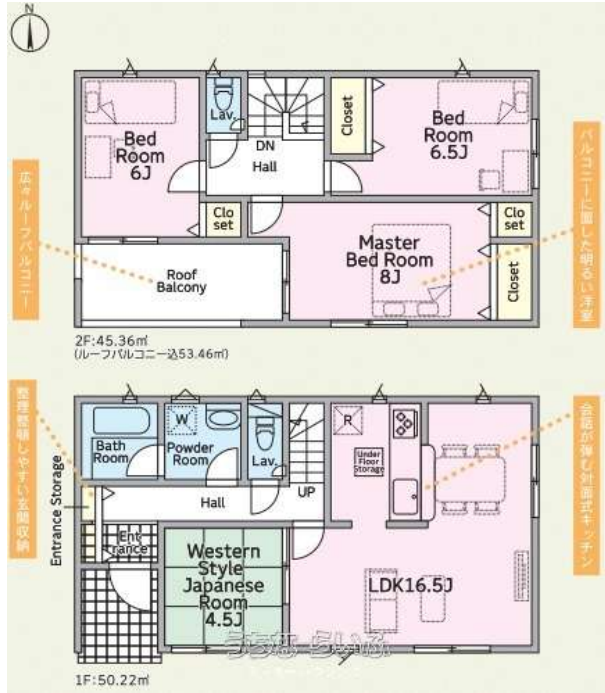

全4棟3号棟大型キャッシュバックエアコンプレゼント住宅ローン手数料なんと無料！他社より好条件で購入へ
ミッキーハウジングだから出来るサービスをご提供どこよりもお得に購入できます

【設備・こだわり条件】:給湯,省エネ給湯器,浄水器,ガスコンロ,コンロ三口以上,対面式キッチン(カウンターキッチン),システムキッチン,パントリー(食器・食品の収納庫),バス/トイレ別,ユニットバス,浴槽,独立洗面所,追焚機能,浴室乾燥機,浴室1坪以上,浴室暖房,トイレ2ヶ所,温水洗浄便座,インターフォン,TVホン(TVモニタ付インターホン),防犯用ガラス,室内洗濯機置き場,ウォークインクローゼット,シューズインクローク,シューズボックス,床下収納,全居室収納,階段下収納,南道路,平坦地,南向き,上水道,24時間換気システム,宅配ボックス,プロパンガス,ルーフバルコニー,南面バルコニー,設計住宅性能評価書,建設住宅性能評価書(新築時),フラット35・S適合証明書あり,瑕疵保証(不動産会社独自)付,駐車場,日当たりよし,静かな場所【設備備考】:-

スマホで物件を見る

ミッキーハウジング

〒904-0113 沖縄県北谷町宮城 1-57

沖縄県知事(5)第3544号

<https://www.e-uchina.net/bukken/house/h-6567-7260604-0312/detail.html>

うちなーらいふ物件番号:h-6567-7260604-0312 図面出力日:2026/07/04

物件種別	売買一戸建て		
所在地	糸満市南波平		
価格	2,680万円		
価格備考	詳しくは、担当者ご確認ください。		
間取り	4LDK	階数	2階建て
建物面積	95.58m² / 28.91坪	土地面積	142.09m² / 42.98坪
間取り詳細	洋8 洋6.5 洋6 和4.5 LDK16.5 ※ タタミコーナー・全室収納・バルコニー・トイレ2ヶ所		
私道負担	無し	接道方向	南4m
築年月	2026年05月(新築)	引き渡し	即日(-)
地目	宅地	土地権利	所有
用途地域	無指定 無指定		
建物構造	木造		
建ぺい率 / 容積率	60% / 200%	都市計画	市街化調整区域
取引態様	一般媒介		
駐車場	3台並列 ※-		
交通	【モノレール】てだこ浦西駅: バス乗車100分 / 徒歩約300分 【バス停】山城入口: 徒歩約6分		
物件備考	☆ミッキーハウジングならではのサービスを提供いたします☆・他...		

更新日: 2026/07/03 公開期限: 2026/07/16

TEL 098-927-4107

営業時間: - 09:00~22:00 -

定休日: 年中無休いつでもお気軽にお問い合わせください(070)

※お問合せの際は、「うちなーらいふ」を見た!とお伝えください。 うちなーらいふ