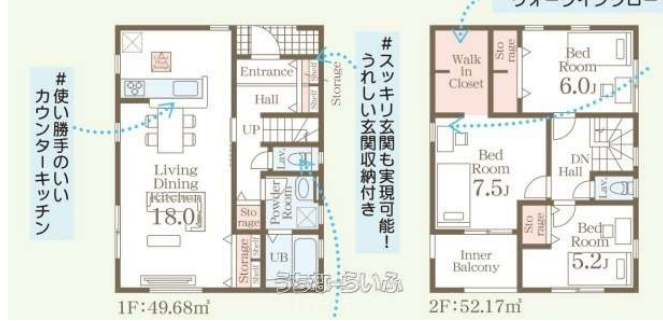

全10棟6号棟大型キャッシュバックエアコンプレゼント住宅ローン手数料なんと無料！他社より好条件で購入
へミッキーハウジングだから出来るサービスをご提供どこよりもお得に購入できます

【設備・こだわり条件】:給湯,省エネ給湯器,浄水器,ガスコンロ,コンロ三口以上,対面式キッチン(カウンターキッチン),システムキッチン,パントリー(食器・食品の収納庫),バス/トイレ別,ユニットバス,浴槽,独立洗面所,追焚機能,浴室乾燥機,浴室1坪以上,浴室暖房,トイレ2ヶ所,温水洗浄便座,インターフォン,TVホン(TVモニタ付インターホン),防犯用ガラス,室内洗濯機置き場,ウォークインクローゼット,シューズインクローク,シューズボックス,床下収納,全居室収納,階段下収納,南道路,平坦地,南向き,上水道,24時間換気システム,宅配ボックス,プロパンガス,ルーフバルコニー,南面バルコニー,設計住宅性能評価書,建設住宅性能評価書(新築時),フラット35・S適合証明書あり,瑕疵保証(不動産会社独自)付,駐車場,日当たりよし,静かな場所【設備備考】:-

物件種別	売買一戸建て		
所在地	うるま市前原		
価格	3,480万円		
価格備考	詳しくは、担当者にご確認ください。		
間取り	3LDK	階数	2階建て
建物面積	101.85m ² / 30.8坪	土地面積	124.86m ² / 37.77坪
間取り詳細	洋7.5 洋6 洋5.2 LDK18 ※タタミコーナー・全室収納・バルコニー・トイレ2ヶ所		
私道負担	無し	接道方向	北東12.4m
築年月	2026年03月(新築)	引き渡し	即日(-)
地目	宅地	土地権利	所有
用途地域	無指定 無指定		
建物構造	木造		
建ぺい率 / 容積率	60% / 200%	都市計画	非線引
取引態様	一般媒介		
駐車場	2台 並列 ※-		
交通	【モノレール】てだこ浦西駅: バス乗車100分 / 徒歩約300分 【バス停】泡瀬営業所: 徒歩約1分		
物件備考	☆ミッキーハウジングならではのサービスを提供いたします☆・他...		