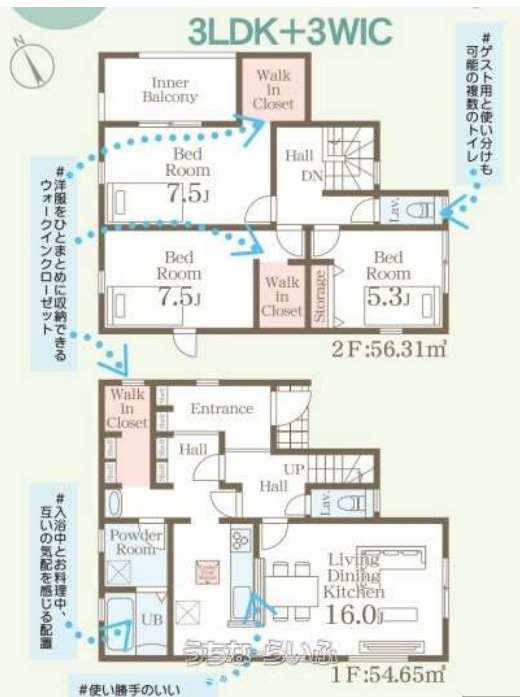

全4棟2号棟大型キャッシュバックエアコンプレゼント住宅ローン手数料なんと無料他社より好条件で購入へ
ミッキーハウジングだから出来るサービスをご提供どこよりもお得に購入できます

Life information
真壁小学校.....700m(徒歩9分)
三和中学校.....500m(徒歩7分)
ファミリーマート糸満米須店.....1,350m(徒歩17分)
医療法人精明会糸満精明病院.....1,656m(徒歩21分)
三和郵便局.....569m(徒歩8分)